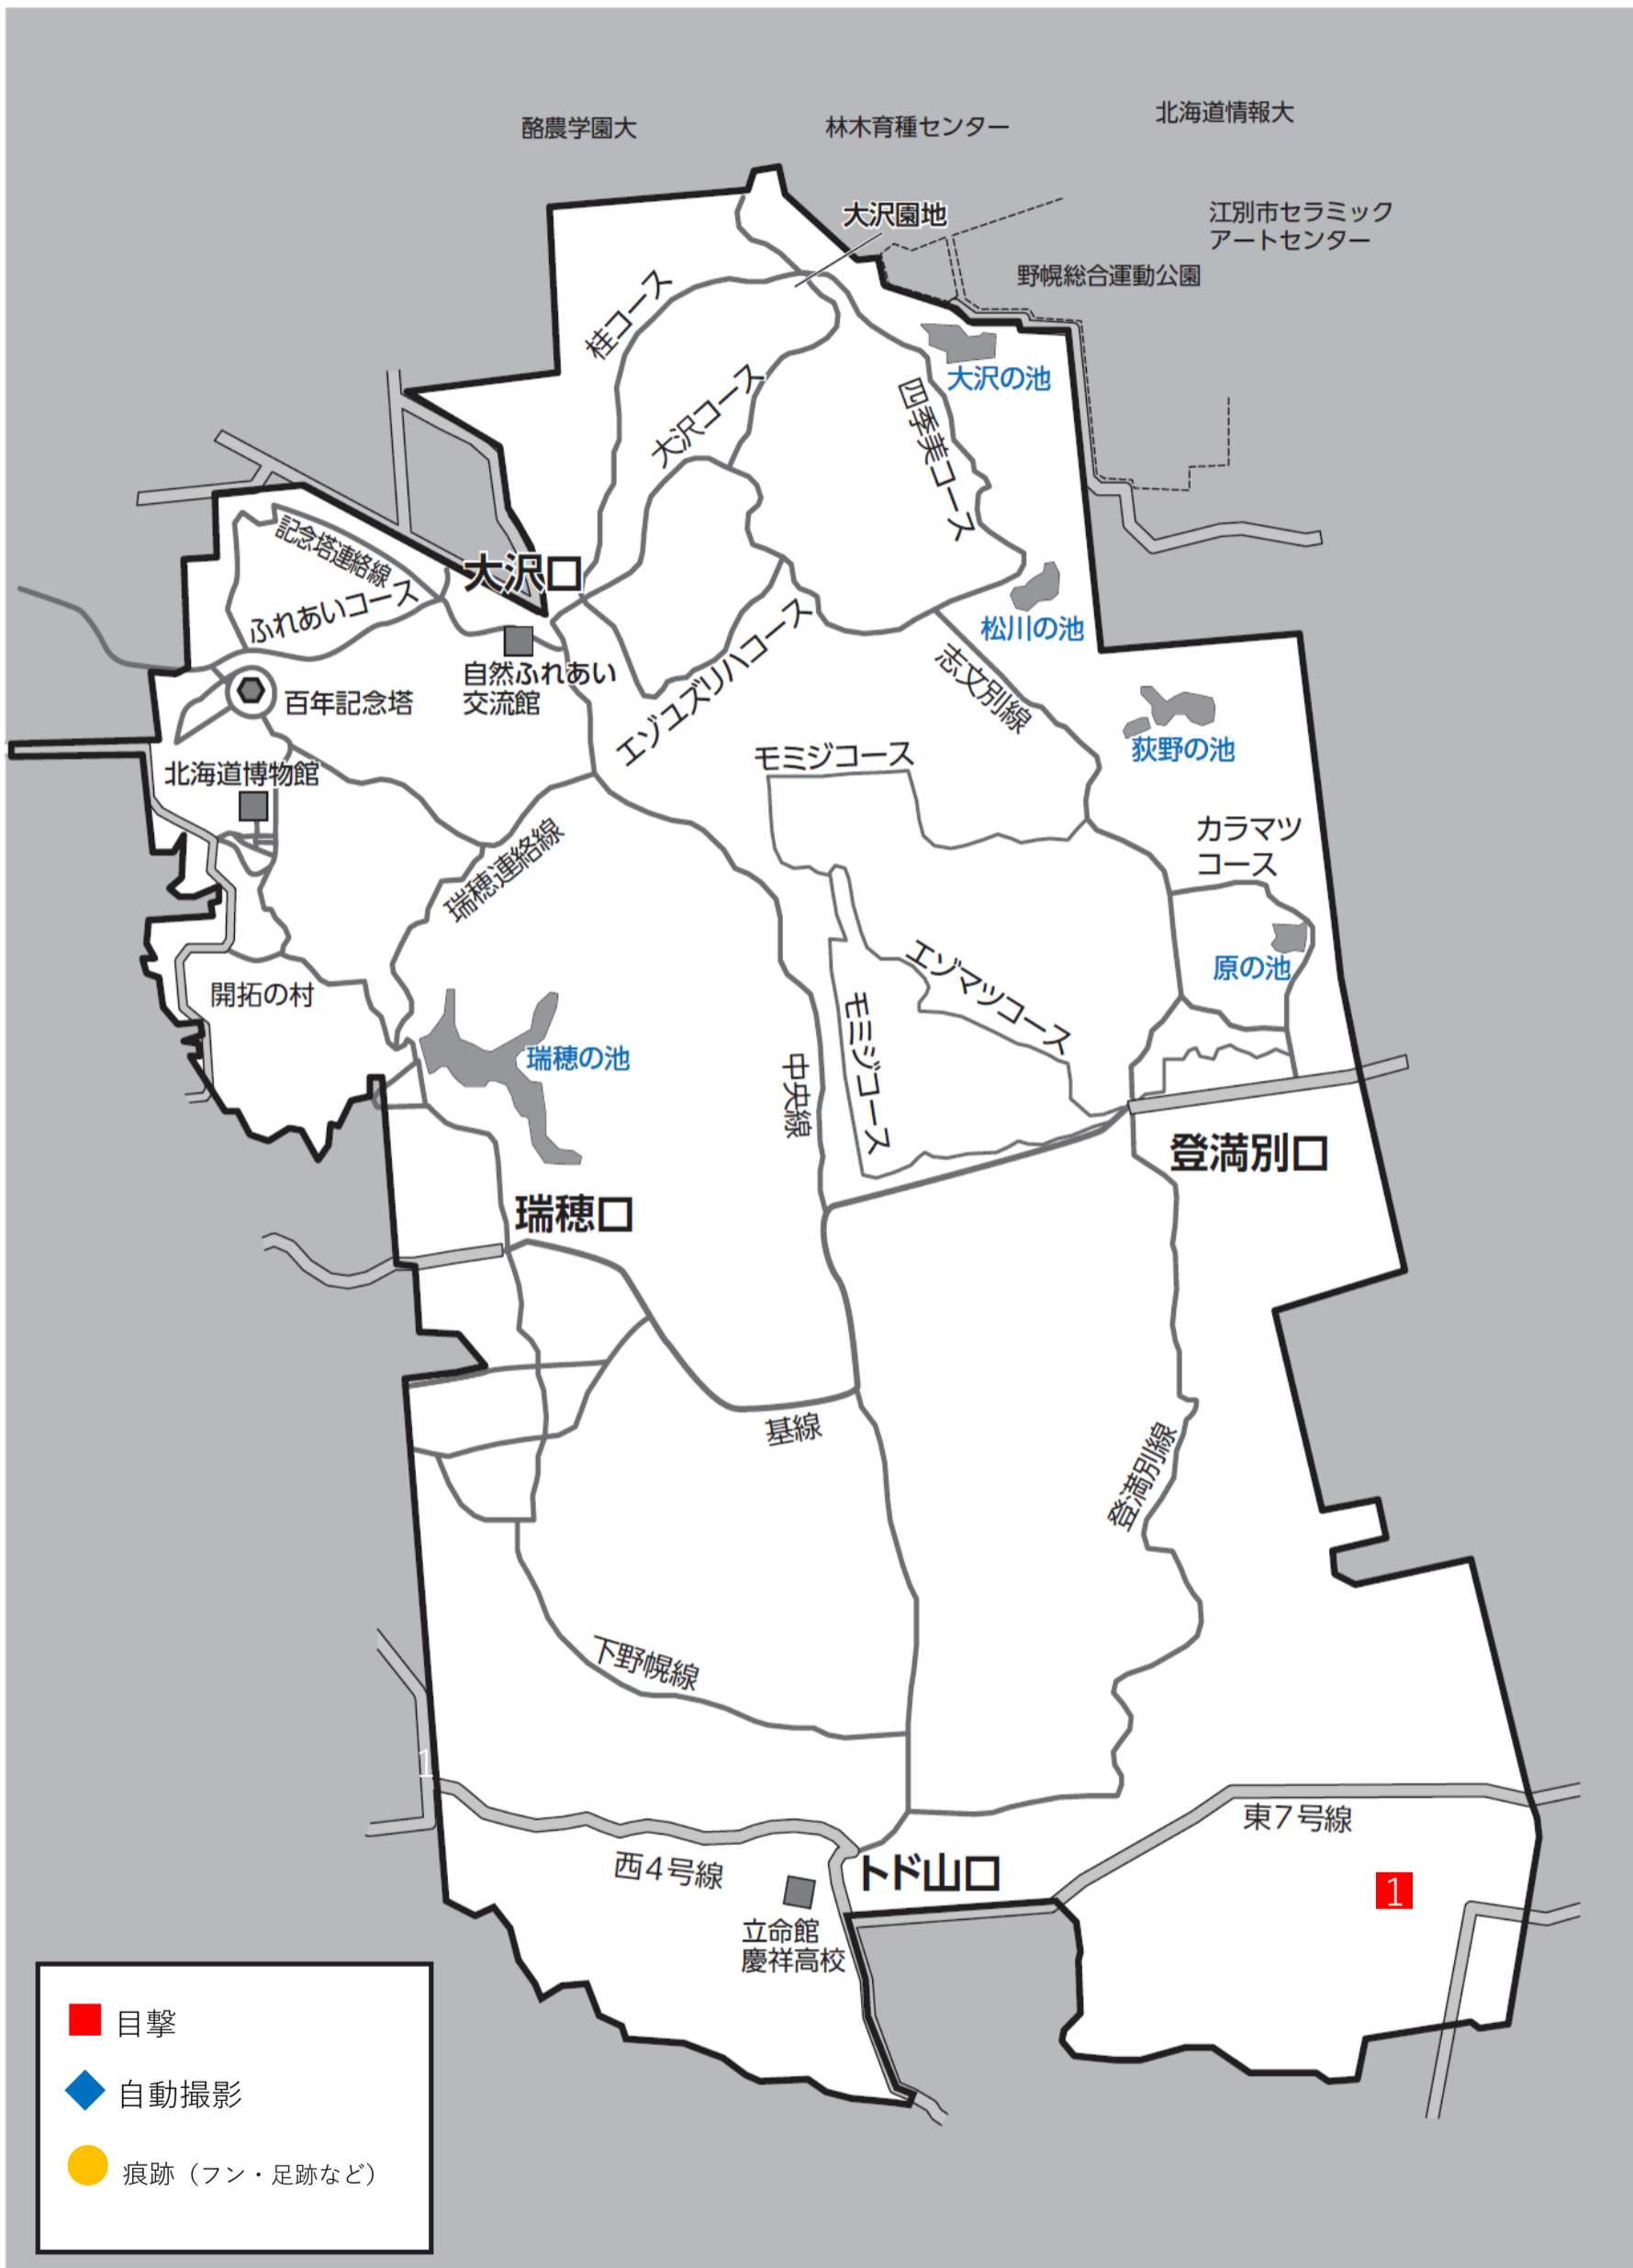

野幌森林公園および周辺のヒグマ出没情報

2023.8.18 9:00更新
北海道博物館（総括グループ）

1 8月17日（木）17時00分頃 北広島市西の里872番付近でヒグマを目撃