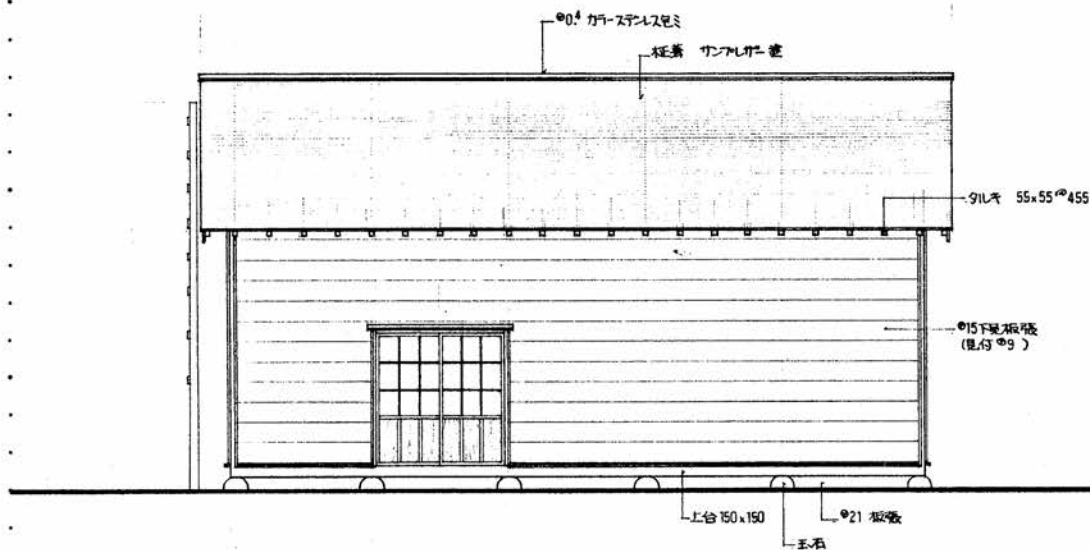

工事名	開拓の村建造物 旧藤原車輜製作所再現工事	図面名称	倉庫	立面図	縮尺	1/50	1級建築士事務所 緑野 エーアイ建築設計事務所	6.17. 1級建築士登録第151082号 小 塚 英 司	検 図	設 計	製 図	番 号	枚の内 A-27
					縮尺	1/