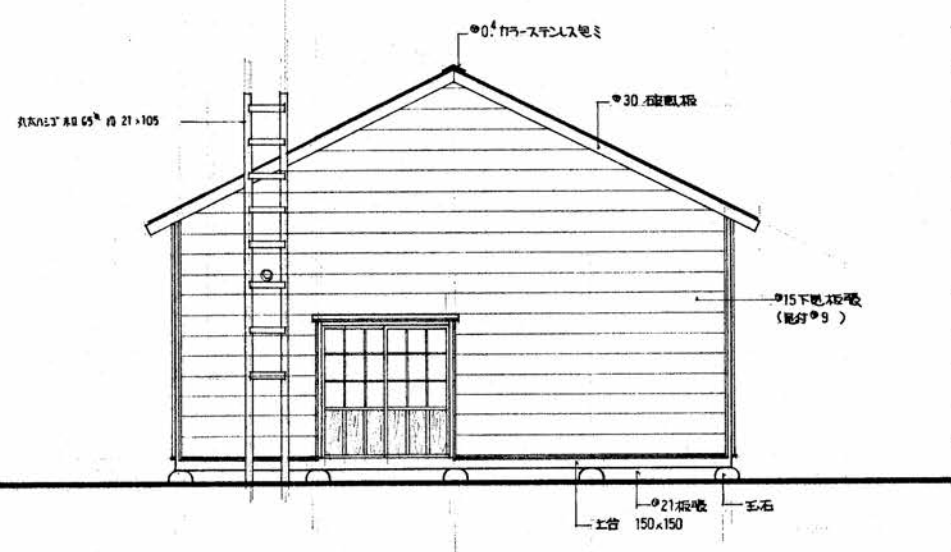

工事名	開拓の村建造物 旧藤原車輜製作所再現工事	図面名称	倉庫	立面図	縮尺	1/50	1級建築士事務所 緑野 エーアイ建築設計事務所	6.17. 1級建築士登録第151082号 小 塚 英 司	検 図	設 計	製 図	番 号	枚の内 A-27
					縮尺	1/