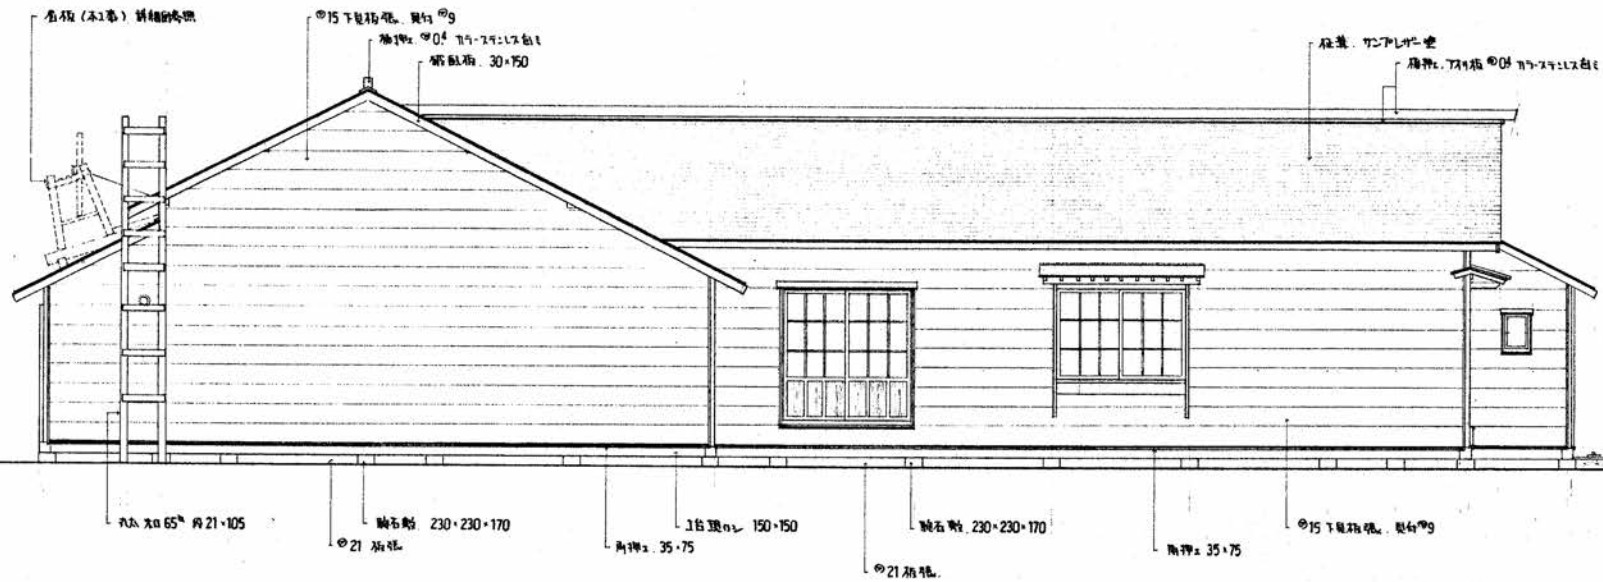

開拓の村建造物

旧藤原車機製作所再現工事

工事名	開拓の村建造物 旧藤原車機製作所再現工事	図面名称	表紙	縮尺	1/ 1/	1級建築士事務所 有限会社 エーアイ建築設計事務所	6.1.7. 1級建築士登録第151082号 小 塚 英 司	検 図		設 計		製 図		番 号	枚の内 A-1
-----	----------------------	------	----	----	----------	-------------------------------------	--------------------------------------	--------	---	--------	---	--------	---	--------	------------

工事名	開拓の村建造物 旧藤原車機製作所再現工事	図面名称	立面図 1	縮尺	1/50 1/	1級建築士事務所 株式会社 エーアイ建築設計事務所	61.7. 1級建築士登録第151082号 小 暮 英 司	検図	設計	製図	番号	校の内 A-8
-----	----------------------	------	-------	----	------------	------------------------------	-------------------------------------	----	----	----	----	------------