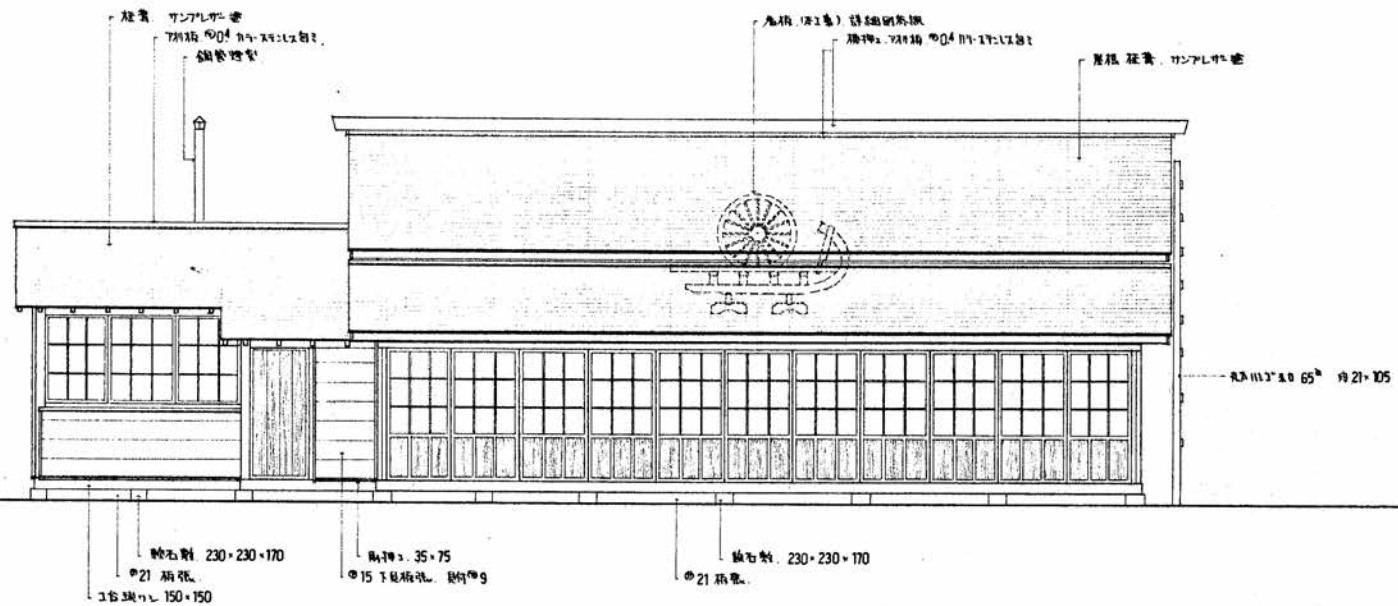

開拓の村建造物

旧藤原車機製作所再現工事

工事名	開拓の村建造物 旧藤原車機製作所再現工事	図面名称	表紙	縮尺	1/ 1/	1級建築士事務所 有限会社 エーアイ建築設計事務所	6.1.7. 1級建築士登録第151082号 小 塚 英 司	検 図		設 計		製 図		番 号	枚の内 A-1
-----	----------------------	------	----	----	----------	-------------------------------------	--------------------------------------	--------	---	--------	---	--------	---	--------	------------