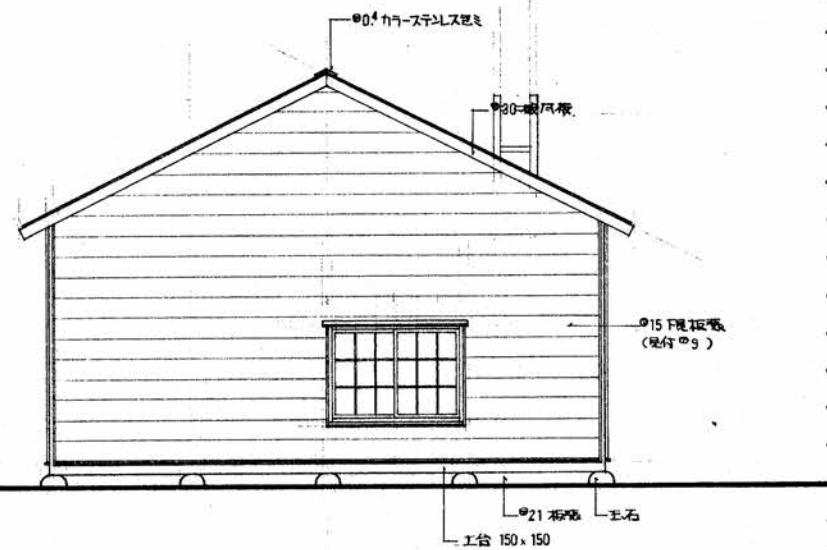

工事名	開拓の村建造物 旧藤原車輜製作所再現工事	図面名称	倉庫	立面図	縮尺	1/50	1級建築士事務所 緑野 エーアイ建築設計事務所	6.17. 1級建築士登録第151082号 小 塚 英 司	検 図	設 計	製 図	番 号	枚の内 A-27
					縮尺	1/