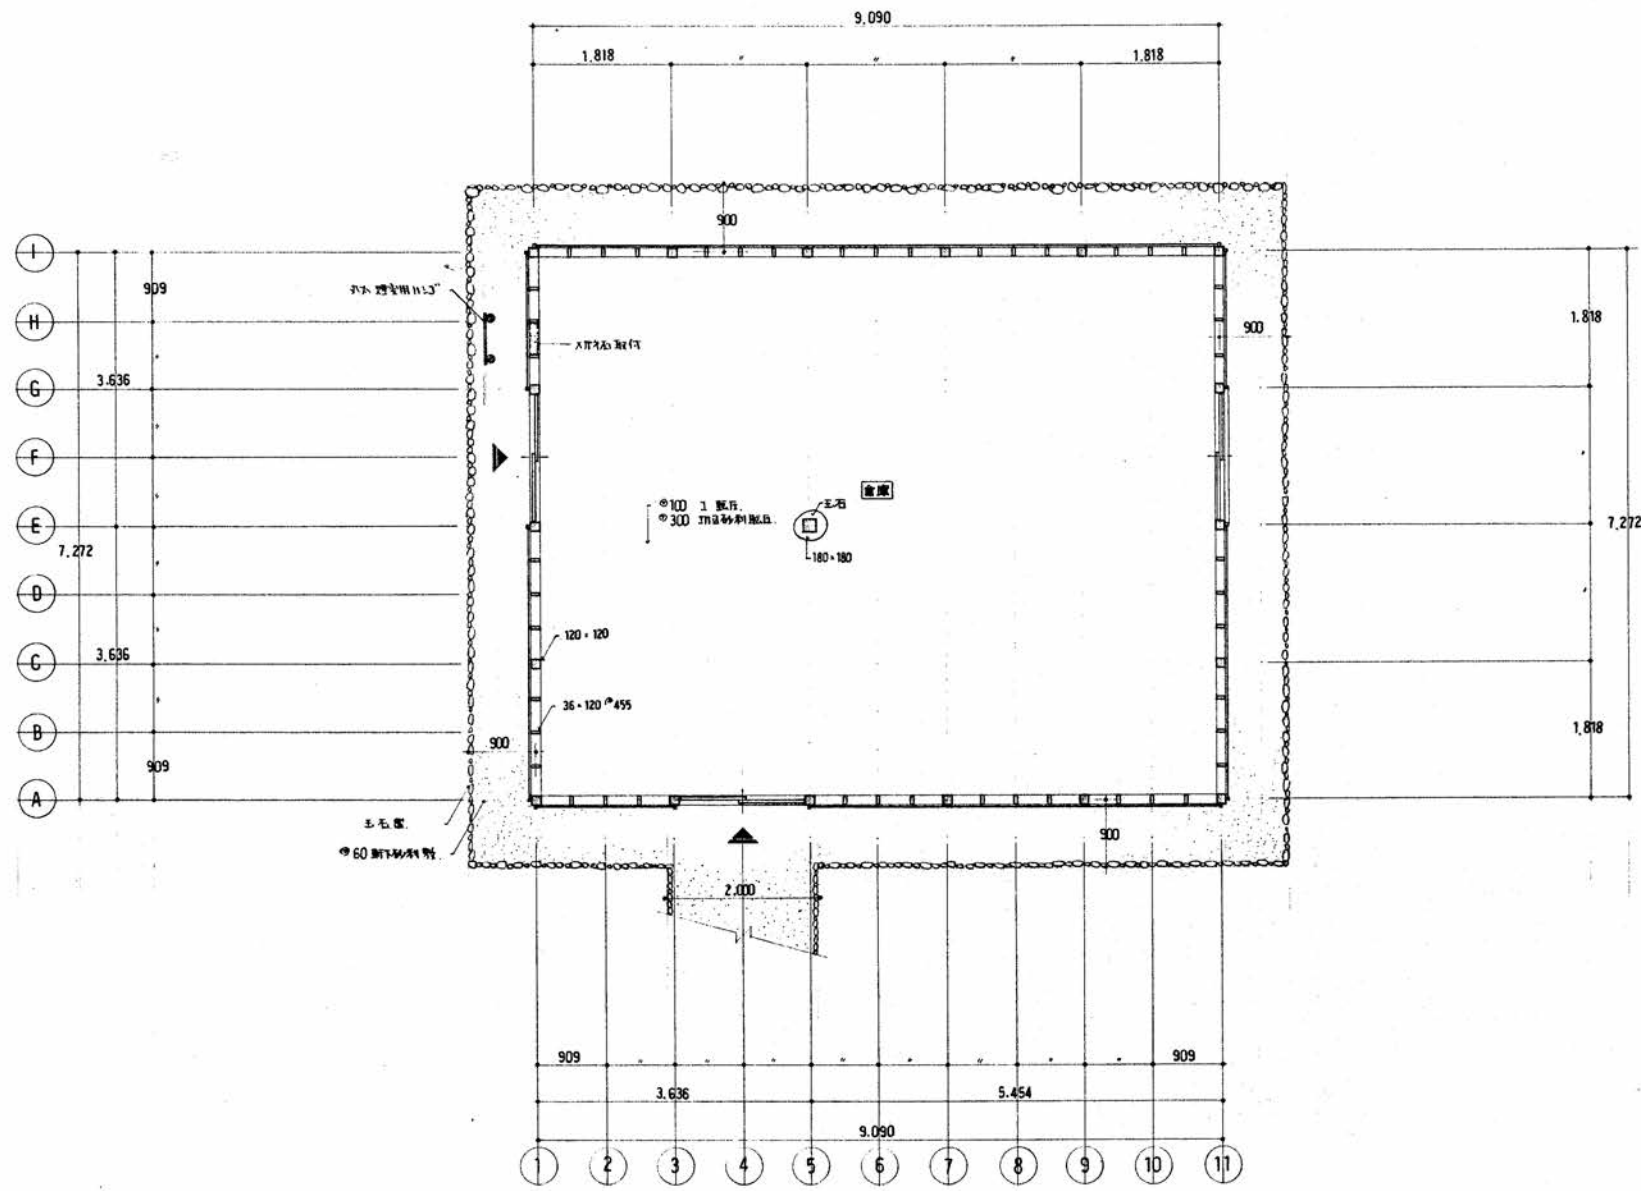

工事名	開拓の村建造物 旧藤原車機製作所再現工事	図面名称	★庫	★庫	縮尺	1/50 1/	1級建築士事務所 森工-アイ建築設計事務所	61.7 1級建築士登録第151082号 小 塚 英 司	検 図	設 計	製 図	番 号	枚の内 A-26						
			★庫	★庫										★庫	★庫	★庫	★庫	★庫	★庫