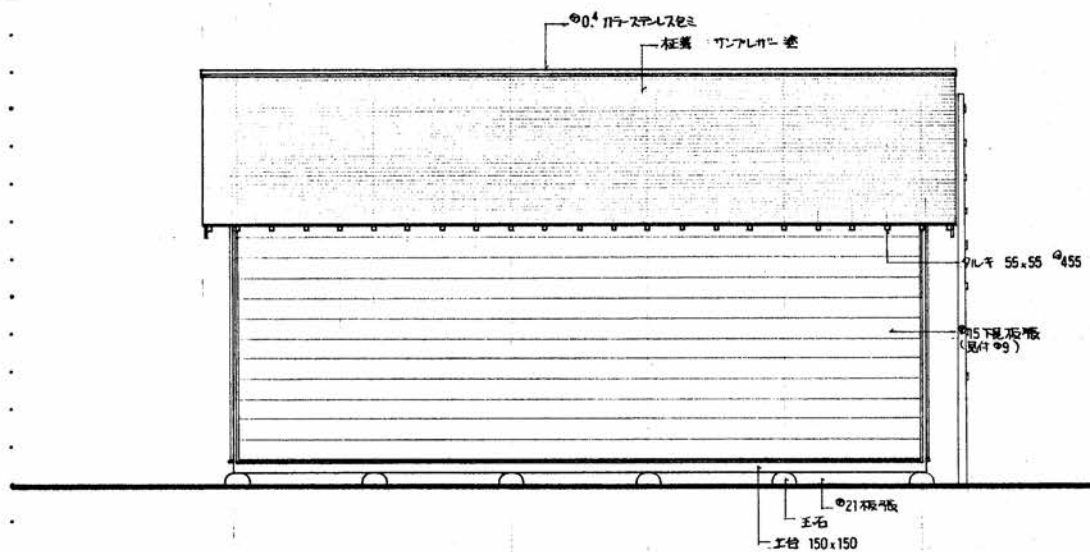

工事名	開拓の村建造物 旧藤原車輜製作所再現工事	図面名称	倉庫	立面図	縮尺	1/50	1級建築士事務所 緑野 エーアイ建築設計事務所	6.17. 1級建築士登録第151082号 小 塚 英 司	検 図	設 計	製 図	番 号	枚の内 A-27
					縮尺	1/