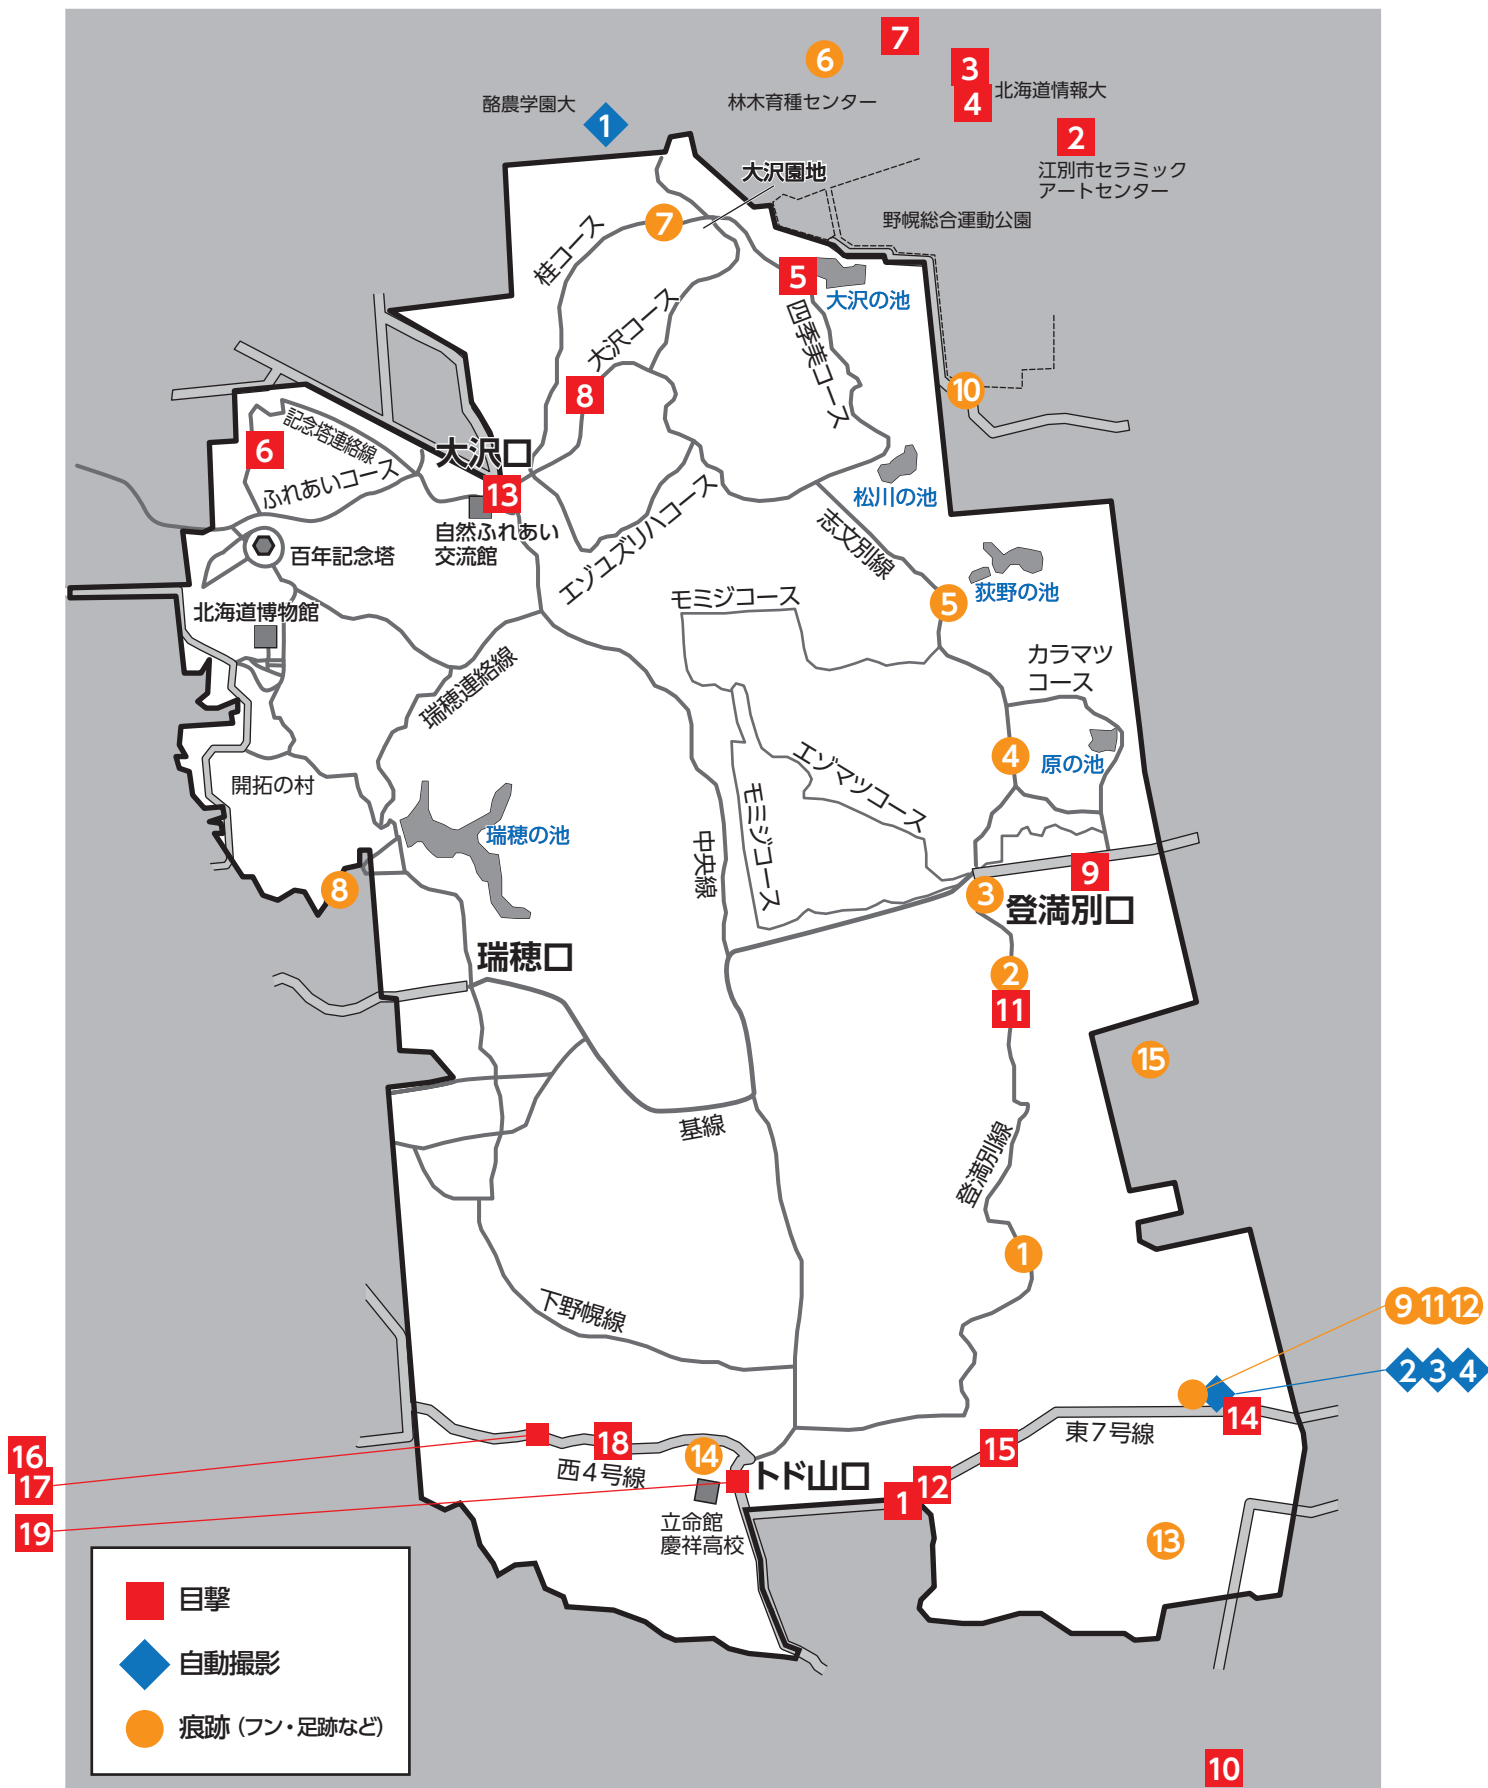

# 野幌森林公園および周辺のヒグマ出没情報

2019.09.01 16:00 更新  
北海道博物館 (総括グループ)

|         |         |          |          |          |            |            |             |
|---------|---------|----------|----------|----------|------------|------------|-------------|
| 1 6月10日 | 4 6月13日 | 8 6月21日  | 2 7月 5日  | 2 7月16日  | 1 フン 6月11日 | 5 フン 6月12日 | 9 フン 7月 2日  |
| 1 6月11日 | 5 6月14日 | 9 6月25日  | 3 7月 6日  | 14 7月17日 | 2 フン 6月11日 | 6 フン 6月13日 | 10 フン 7月 4日 |
| 2 6月13日 | 6 6月15日 | 10 7月 1日 | 12 7月 7日 |          | 3 フン 6月11日 | 7 フン 6月19日 | 11 フン 7月 5日 |
| 3 6月13日 | 7 6月19日 | 11 7月 3日 | 13 7月14日 |          | 4 フン 6月11日 | 8 足跡 6月28日 | 12 フン 7月 8日 |

|                           |                         |   |
|---------------------------|-------------------------|---|
| 15 8月24日(土) 13:55頃 東7号線沿い | 19 9月 1日(日) 06:19頃 西4号線 | 13 足跡 8月22日(木) 11:00頃 西の里873番地付近        |
| 16 8月26日(月) 19:20頃 西4号線   |                         | 14 足跡・食害 8月24日(土) 08:00頃 西4号線沿いのデントコーン畑 |
| 17 8月26日(月) 19:53頃 西4号線   |                         | 15 足跡 8月26日(月) 06:20頃 東6号線北側牧草地         |
| 18 8月26日(月) 20:03頃 西4号線   |                         |   |

最新情報、より詳細な情報につきましては、北海道博物館のウェブサイトをご覧ください。右のQRコードからアクセスできます→