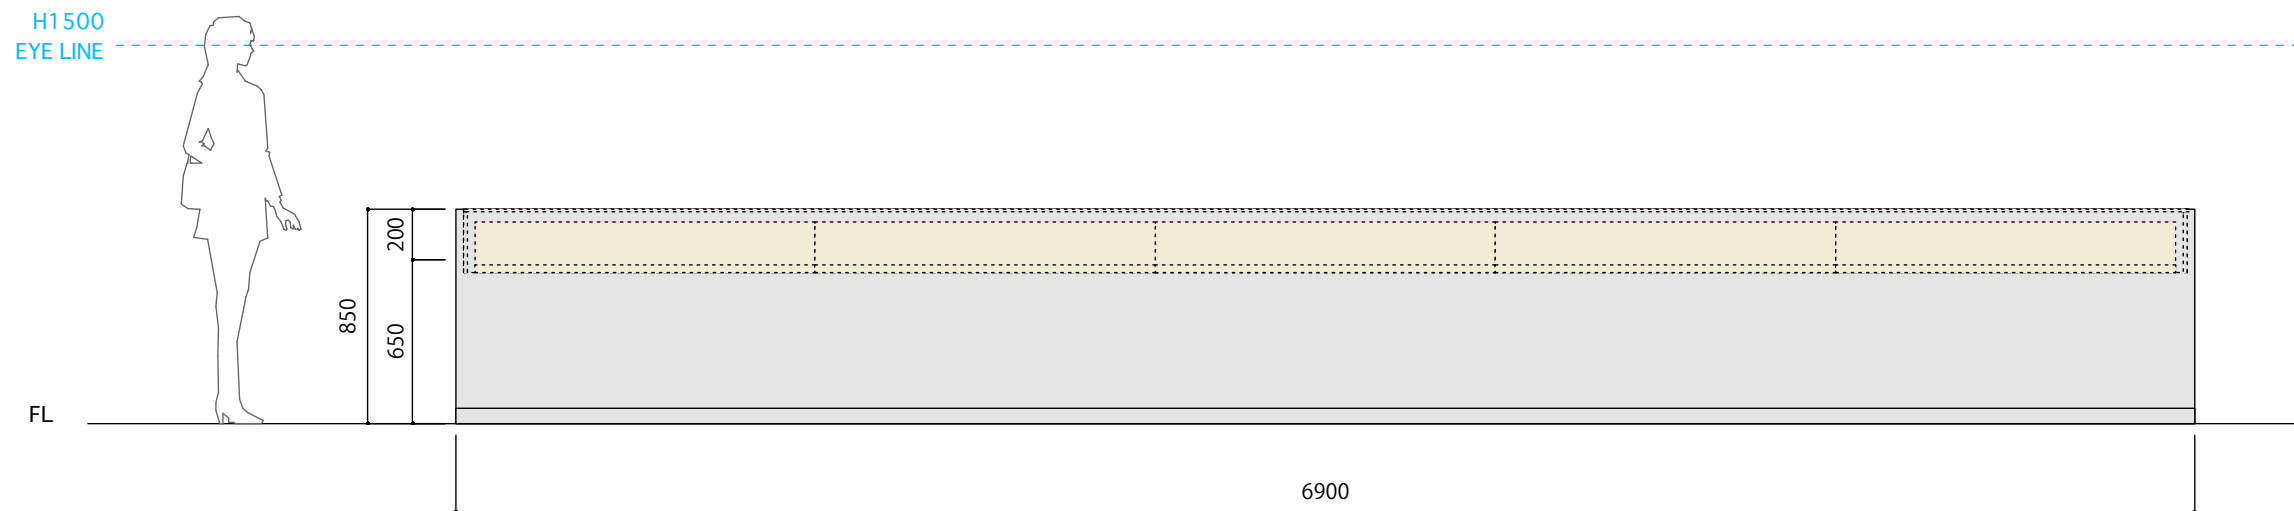

| のぞきケースA | |
|---------|-------------------|
| 本体 | 木軸合板下地 |
| 本体仕上 | 外装/ビニールクロス、内装/加工紙 |
| 天板ガラス | FL-8mm |
| 演示台(斜台) | 木軸合板下地、ヘンプクロス貼り |

断面詳細 SCALE:1/10

| のぞきケースB | |
|---------|-------------------|
| 本体 | 木軸合板下地 |
| 本体仕上 | 外装/ビニールクロス、内装/加工紙 |
| 天板ガラス | FL-8mm |
| 演示台(斜台) | 木軸合板下地、ヘンブクロス貼り |

断面詳細 SCALE:1/10

| のぞきケースC | |
|---------|-------------------|
| 本体 | 木軸合板下地 |
| 本体仕上 | 外装/ビニールクロス、内装/加工紙 |
| 天板ガラス | FL-8mm |
| 演示台(斜台) | 木軸合板下地、ヘンプクロス貼り |

断面詳細 SCALE:1/10

| のぞきケースD | |
|---------|-------------------|
| 本体 | 木軸合板下地 |
| 本体仕上 | 外装/ビニールクロス、内装/加工紙 |
| 天板ガラス | FL-8mm |
| 演示台(斜台) | 木軸合板下地、ヘンブクロス貼り |