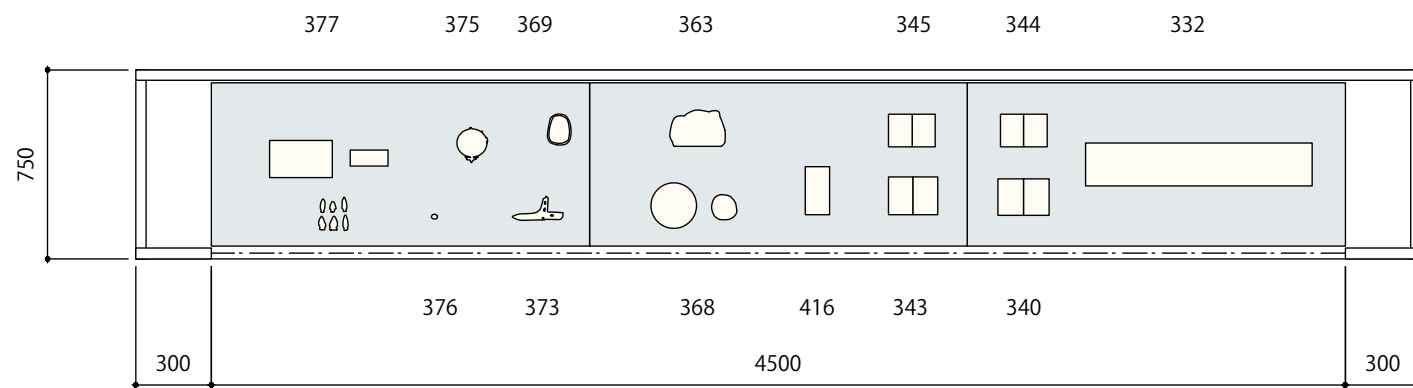

造作ガラスケースE	
本体	木軸合板下地
本体仕上	外装/ビニールクロス、内装/加工紙
ガラス	FL-8mm
演示台	木軸合板下地、加工紙貼り
照明	LEDベースライト 3500K、調光器

CH _____