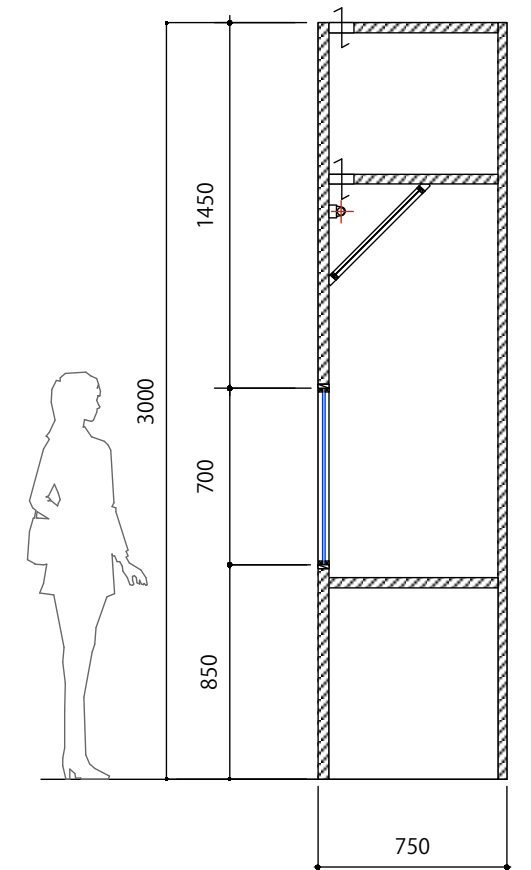

CH _____

| 造作のぞきケース (ライトテーブル) | |
|--------------------|------------------------|
| 本体 | 木軸合板下地 |
| 本体仕上 | 外装/ビニールクロス、内装/加工紙 |
| 天板 | ガラス FL-8mm、乳半アクリル t5mm |
| カバー | 透明アクリル t5mm |
| 照明 | LEDベースライト 3500K、調光器 |