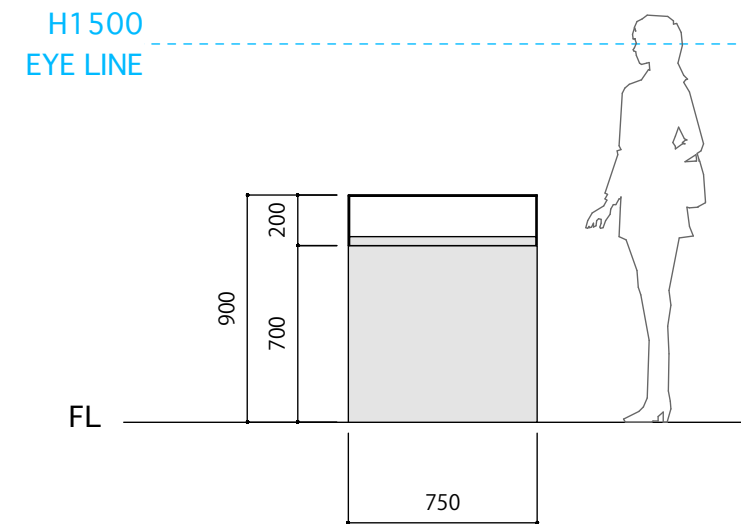

造作のぞきケース (ライトテーブル)	
本体	木軸合板下地
本体仕上	外装/ビニールクロス、内装/加工紙
天板	ガラス FL-8mm、乳半アクリル t5mm
カバー	透明アクリル t5mm
照明	LEDベースライト 3500K、調光器

断面詳細 SCALE:1/10