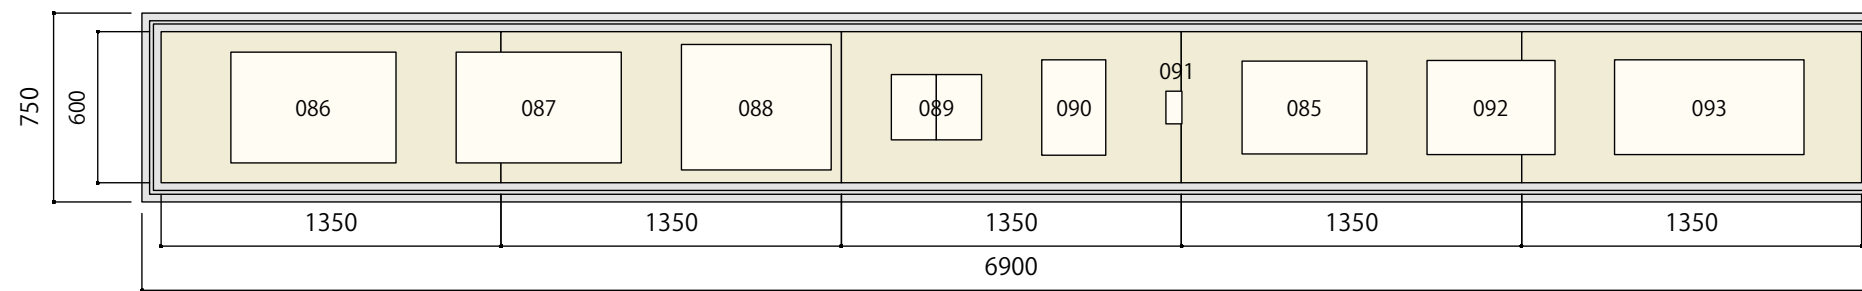

| のぞきケースA | |
|---------|-------------------|
| 本体 | 木軸合板下地 |
| 本体仕上 | 外装/ビニールクロス、内装/加工紙 |
| 天板ガラス | FL-8mm |
| 演示台(斜台) | 木軸合板下地、ヘンプクロス貼り |

断面詳細 SCALE:1/10

| のぞきケースB | |
|---------|-------------------|
| 本体 | 木軸合板下地 |
| 本体仕上 | 外装/ビニールクロス、内装/加工紙 |
| 天板ガラス | FL-8mm |
| 演示台(斜台) | 木軸合板下地、ヘンブクロス貼り |

断面詳細 SCALE:1/10

| のぞきケースC | |
|---------|-------------------|
| 本体 | 木軸合板下地 |
| 本体仕上 | 外装/ビニールクロス、内装/加工紙 |
| 天板ガラス | FL-8mm |
| 演示台(斜台) | 木軸合板下地、ヘンプクロス貼り |

断面詳細 SCALE:1/10

| のぞきケースD | |
|---------|-------------------|
| 本体 | 木軸合板下地 |
| 本体仕上 | 外装/ビニールクロス、内装/加工紙 |
| 天板ガラス | FL-8mm |
| 演示台(斜台) | 木軸合板下地、ヘンブクロス貼り |