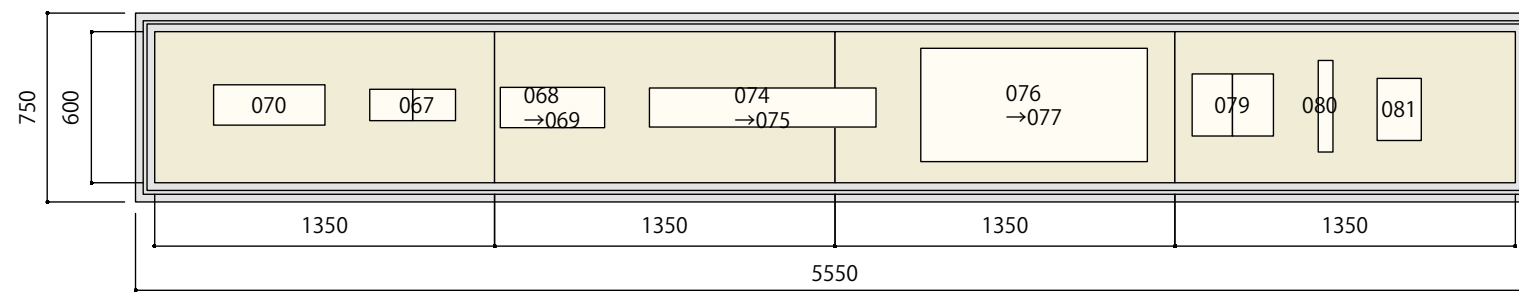

| のぞきケースA | |
|---------|-------------------|
| 本体 | 木軸合板下地 |
| 本体仕上 | 外装/ビニールクロス、内装/加工紙 |
| 天板ガラス | FL-8mm |
| 演示台(斜台) | 木軸合板下地、ヘンプクロス貼り |

断面詳細 SCALE:1/10

| のぞきケースB | |
|---------|-------------------|
| 本体 | 木軸合板下地 |
| 本体仕上 | 外装/ビニールクロス、内装/加工紙 |
| 天板ガラス | FL-8mm |
| 演示台(斜台) | 木軸合板下地、ヘンブクロス貼り |

断面詳細 SCALE:1/10

| のぞきケースC | |
|---------|-------------------|
| 本体 | 木軸合板下地 |
| 本体仕上 | 外装/ビニールクロス、内装/加工紙 |
| 天板ガラス | FL-8mm |
| 演示台(斜台) | 木軸合板下地、ヘンプクロス貼り |

断面詳細 SCALE:1/10

| のぞきケースD | |
|---------|-------------------|
| 本体 | 木軸合板下地 |
| 本体仕上 | 外装/ビニールクロス、内装/加工紙 |
| 天板ガラス | FL-8mm |
| 演示台(斜台) | 木軸合板下地、ヘンブクロス貼り |