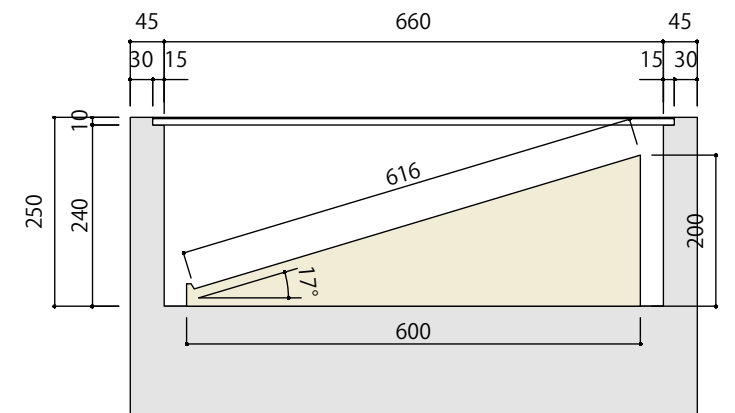

| のぞきケースA | |
|---------|-------------------|
| 本体 | 木軸合板下地 |
| 本体仕上 | 外装/ビニールクロス、内装/加工紙 |
| 天板ガラス | FL-8mm |
| 演示台(斜台) | 木軸合板下地、ヘンプクロス貼り |

断面詳細 SCALE:1/10

| のぞきケースB | |
|---------|-------------------|
| 本体 | 木軸合板下地 |
| 本体仕上 | 外装/ビニールクロス、内装/加工紙 |
| 天板ガラス | FL-8mm |
| 演示台(斜台) | 木軸合板下地、ヘンブクロス貼り |

断面詳細 SCALE:1/10

| のぞきケースC | |
|---------|-------------------|
| 本体 | 木軸合板下地 |
| 本体仕上 | 外装/ビニールクロス、内装/加工紙 |
| 天板ガラス | FL-8mm |
| 演示台(斜台) | 木軸合板下地、ヘンプクロス貼り |

断面詳細 SCALE:1/10

| のぞきケースD | |
|---------|-------------------|
| 本体 | 木軸合板下地 |
| 本体仕上 | 外装/ビニールクロス、内装/加工紙 |
| 天板ガラス | FL-8mm |
| 演示台(斜台) | 木軸合板下地、ヘンブクロス貼り |