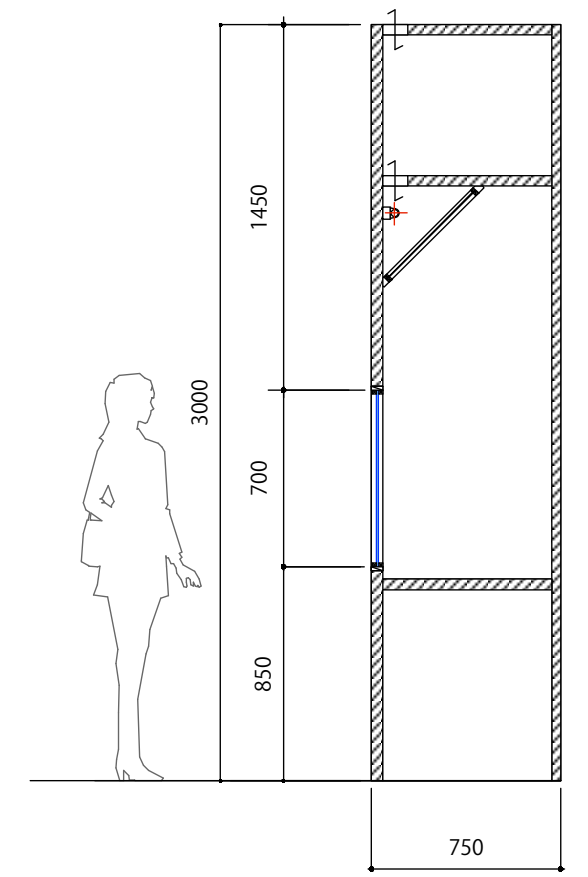

造作ガラスケースB	
本体	木軸合板下地
本体仕上	外装/ビニールクロス、内装/加工紙
ガラス	FL-8mm
演示台	木軸合板下地、加工紙貼り
照明	LEDベースライト 3500K、調光器

造作壁面	
パネル	木軸合板下地
本体仕上	ビニールクロス

CH