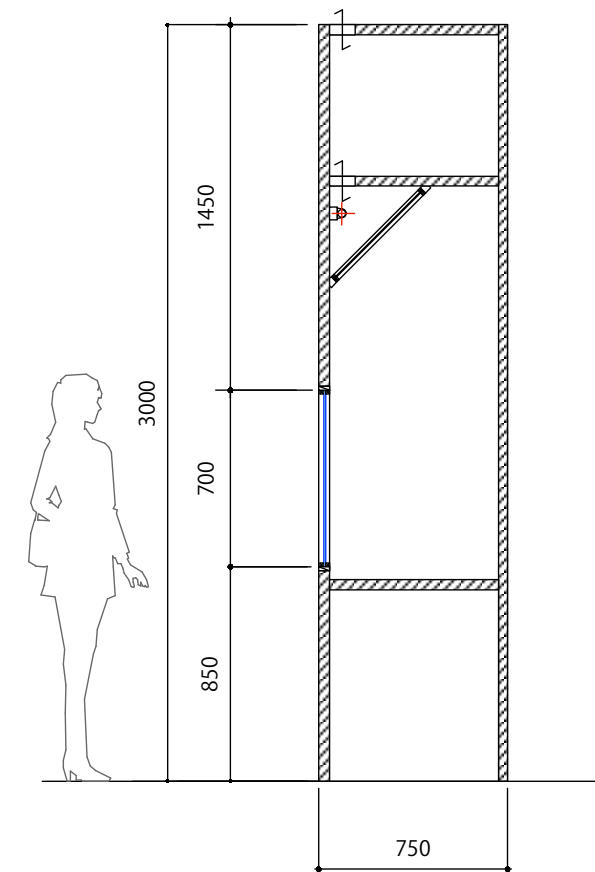

造作ガラスケースC	
本体	木軸合板下地
本体仕上	外装/ビニールクロス、内装/加工紙
ガラス	FL-8mm
演示台	木軸合板下地、加工紙貼り
照明	LEDベースライト 3500K、調光器

CH _____