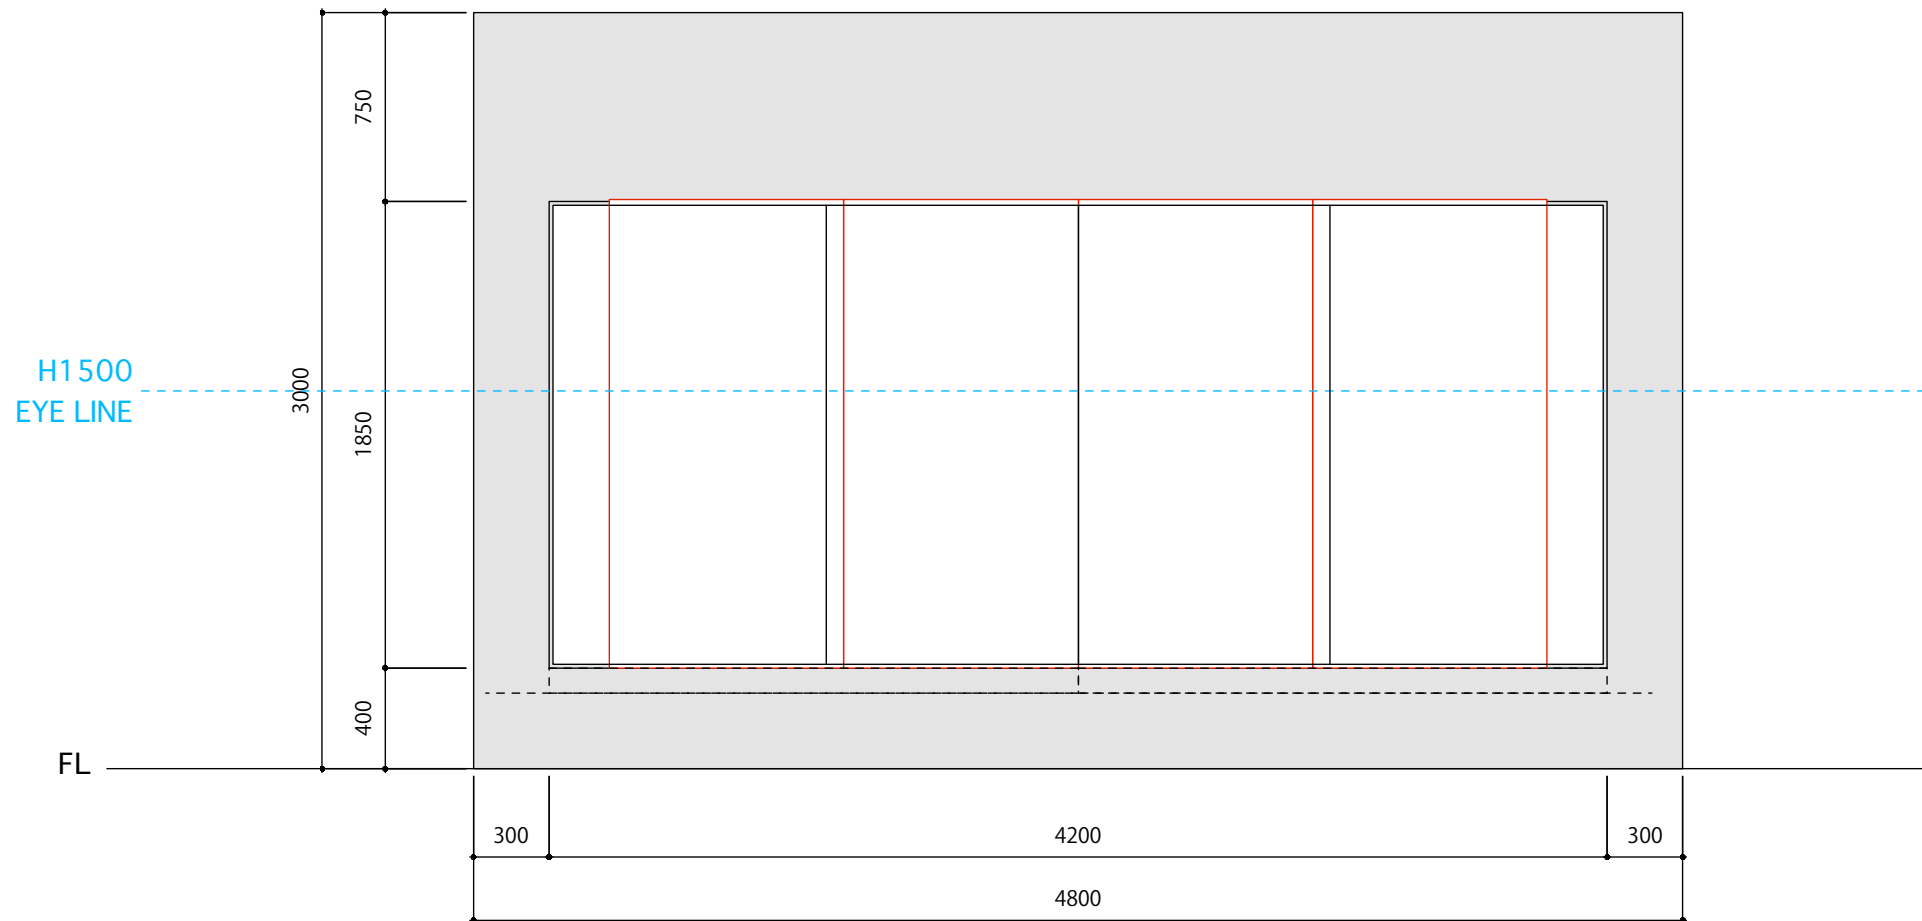

176

造作ガラスケースA	
本体	木軸合板下地
本体仕上	外装/ビニールクロス、内装/加工紙
ガラス	FL-8mm
屏風台	木軸合板下地、加工紙貼り
照明	LEDベースライト 3500K、調光器

CH