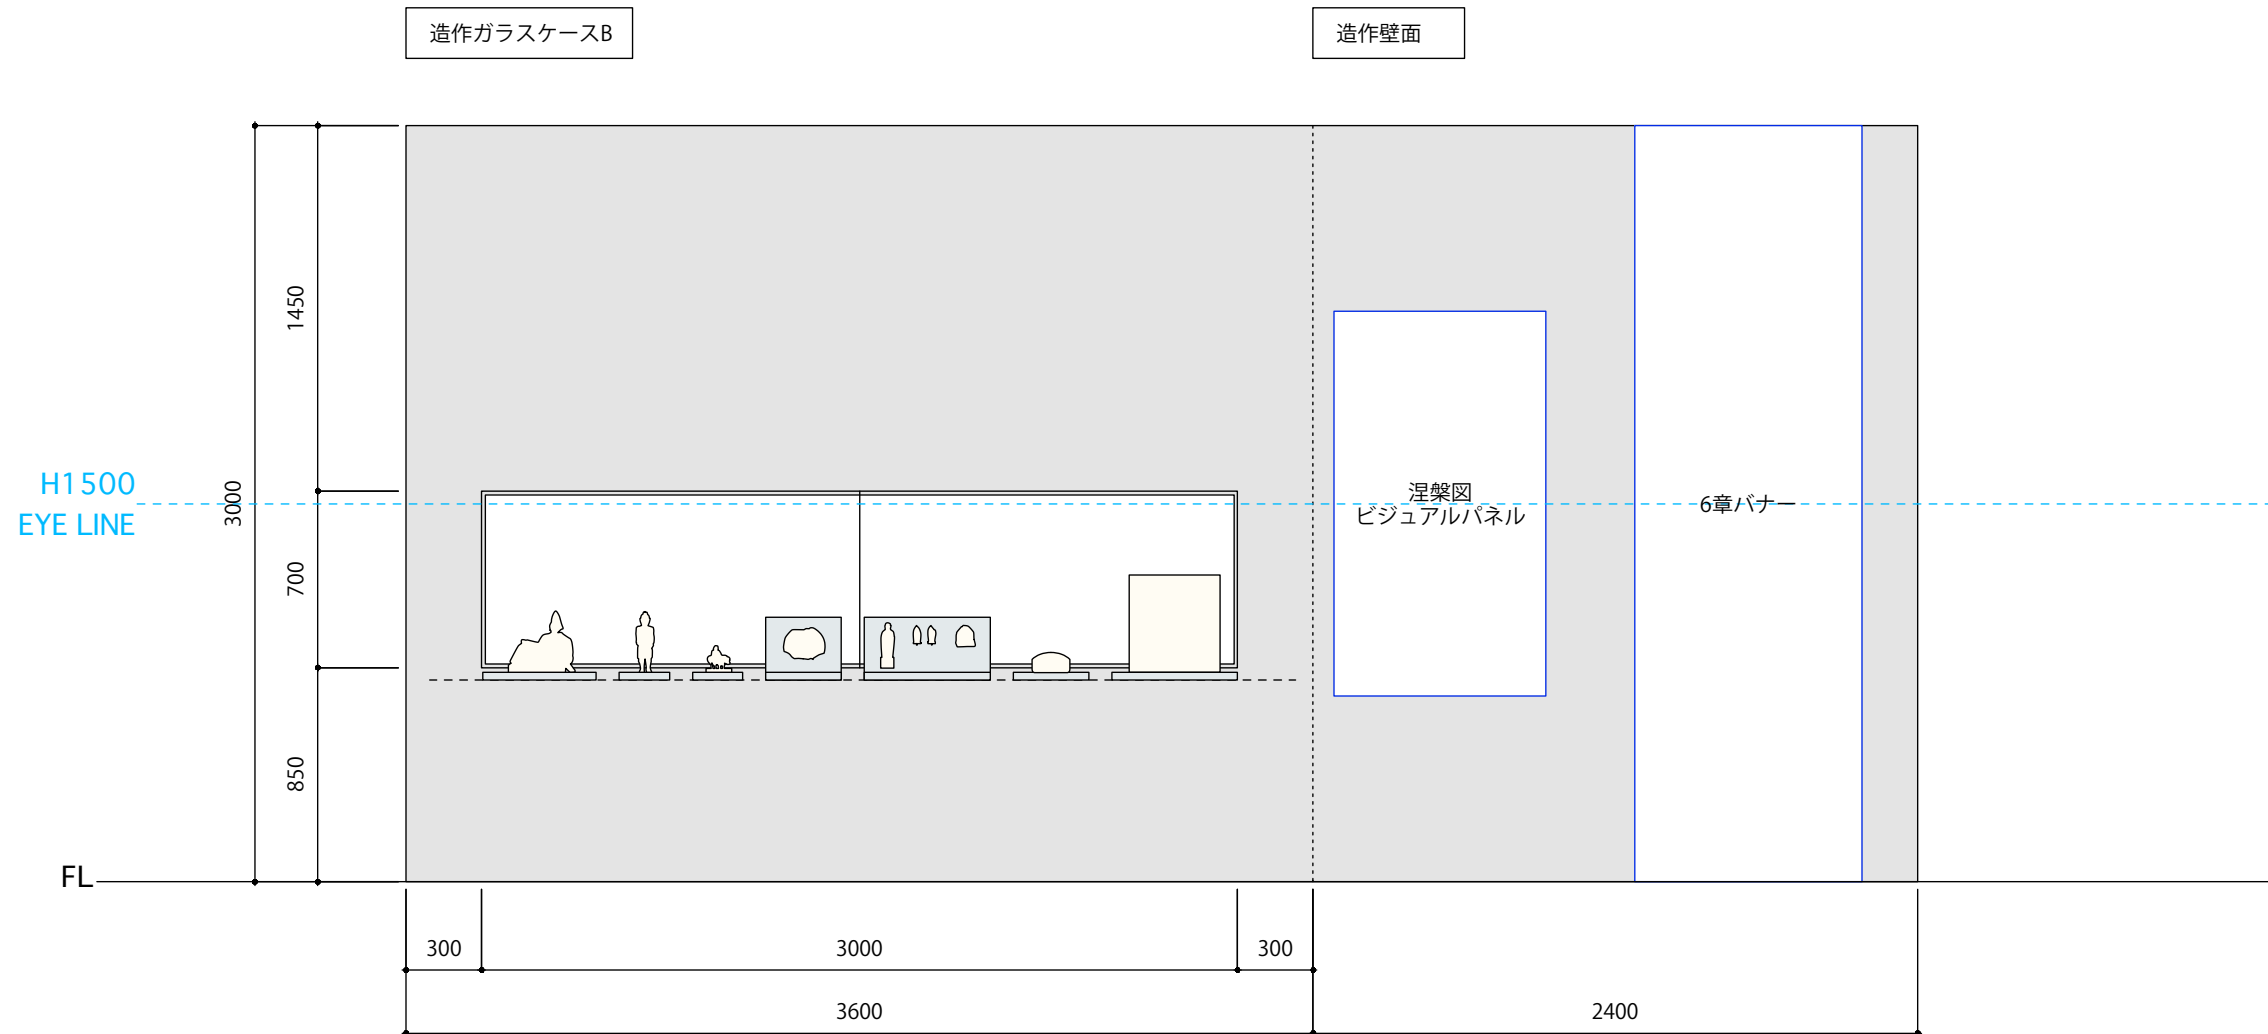

造作ガラスケースB	
本体	木軸合板下地
本体仕上	外装/ビニールクロス、内装/加工紙
ガラス	FL-8mm
演示台	木軸合板下地、加工紙貼り
照明	LEDベースライト 3500K、調光器

造作壁面	
パネル	木軸合板下地
本体仕上	ビニールクロス

CH