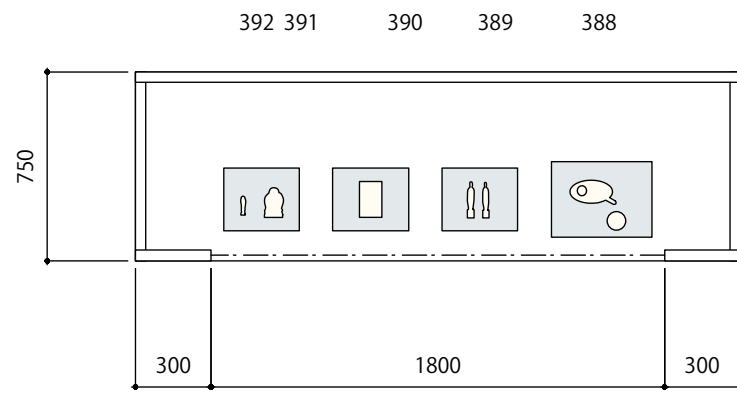

造作ガラスケースC	
本体	木軸合板下地
本体仕上	外装/ビニールクロス、内装/加工紙
ガラス	FL-8mm
演示台	木軸合板下地、加工紙貼り
照明	LEDベースライト 3500K、調光器

CH _____