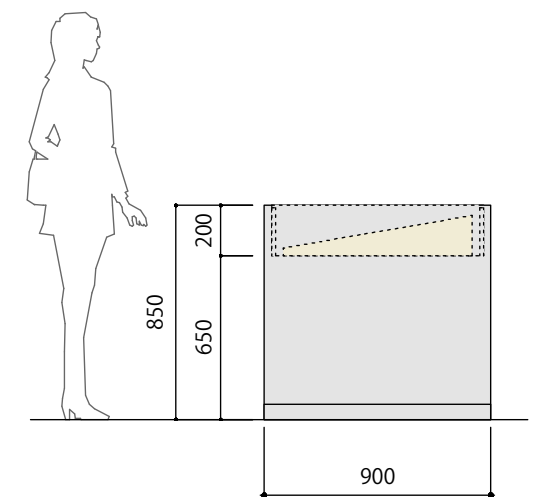

| のぞきケースA | |
|---------|-------------------|
| 本体 | 木軸合板下地 |
| 本体仕上 | 外装/ビニールクロス、内装/加工紙 |
| 天板ガラス | FL-8mm |
| 演示台(斜台) | 木軸合板下地、ヘンプクロス貼り |

断面詳細 SCALE:1/10

| のぞきケースB | |
|---------|-------------------|
| 本体 | 木軸合板下地 |
| 本体仕上 | 外装/ビニールクロス、内装/加工紙 |
| 天板ガラス | FL-8mm |
| 演示台(斜台) | 木軸合板下地、ヘンブクロス貼り |

断面詳細 SCALE:1/10

| のぞきケースC | |
|---------|-------------------|
| 本体 | 木軸合板下地 |
| 本体仕上 | 外装/ビニールクロス、内装/加工紙 |
| 天板ガラス | FL-8mm |
| 演示台(斜台) | 木軸合板下地、ヘンプクロス貼り |

断面詳細 SCALE:1/10

| のぞきケースD | |
|---------|-------------------|
| 本体 | 木軸合板下地 |
| 本体仕上 | 外装/ビニールクロス、内装/加工紙 |
| 天板ガラス | FL-8mm |
| 演示台(斜台) | 木軸合板下地、ヘンブクロス貼り |