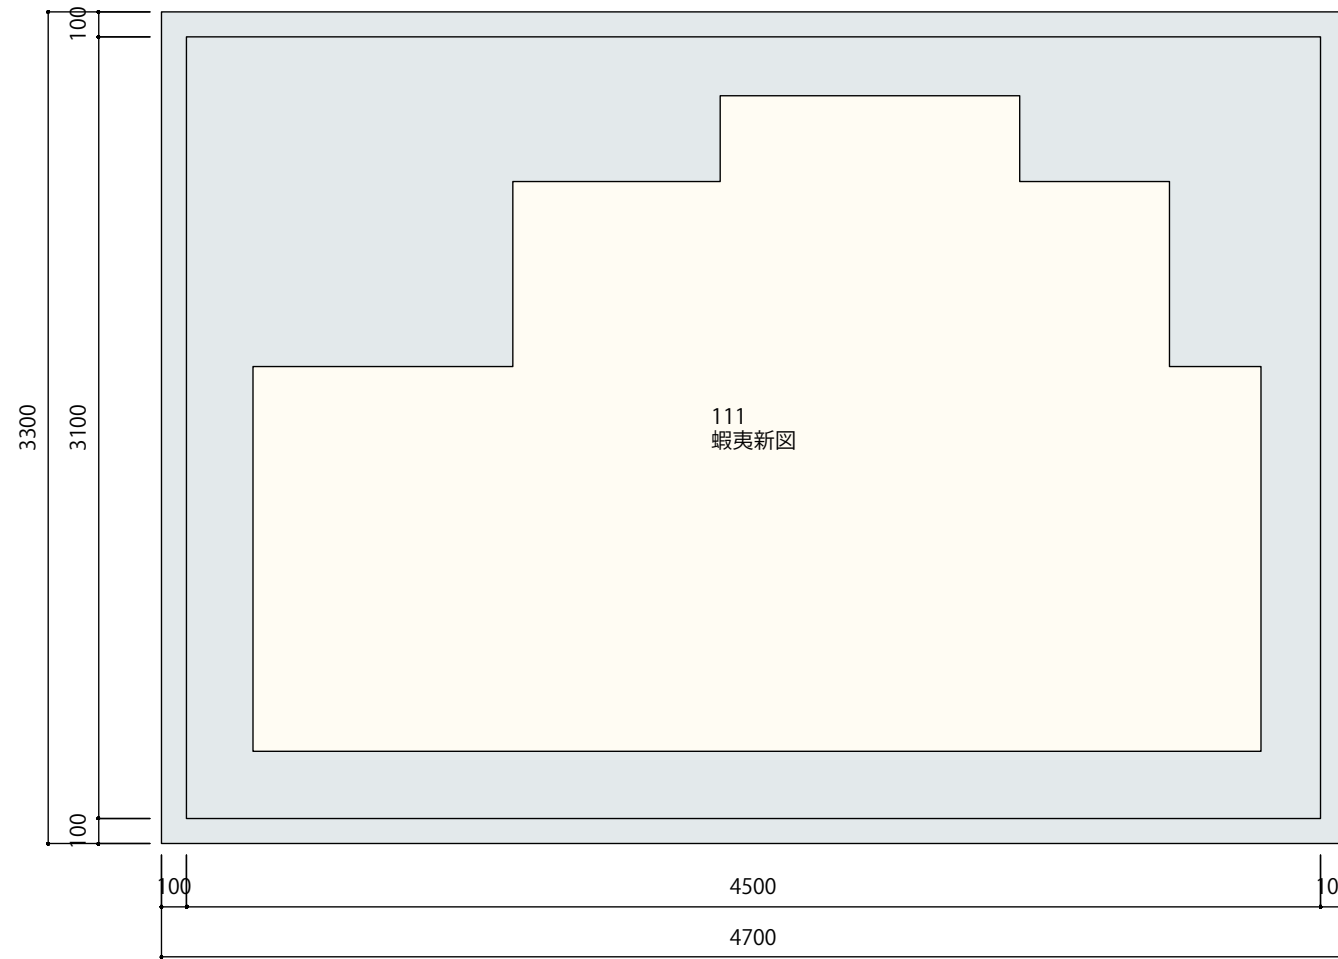

造作ステージA	
本体	木軸合板下地
本体仕上	外装/ビニールクロス、内装/加工紙
天板カバー	ビニールシート
他	ビニールシート留め具等