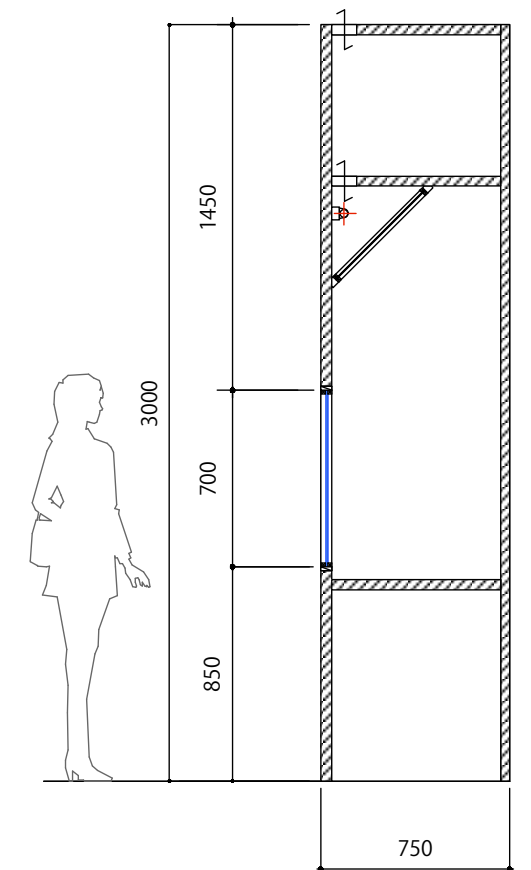

造作ガラスケースD	
本体	木軸合板下地
本体仕上	外装/ビニールクロス、内装/加工紙
ガラス	FL-8mm
演示台	木軸合板下地、加工紙貼り
照明	LEDベースライト 3500K、調光器

CH