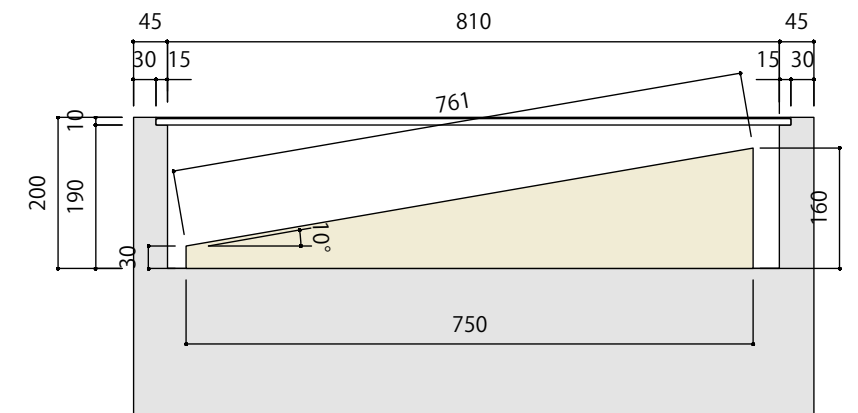

| のぞきケースA | |
|---------|-------------------|
| 本体 | 木軸合板下地 |
| 本体仕上 | 外装/ビニールクロス、内装/加工紙 |
| 天板ガラス | FL-8mm |
| 演示台(斜台) | 木軸合板下地、ヘンプクロス貼り |

断面詳細 SCALE:1/10

| のぞきケースB | |
|---------|-------------------|
| 本体 | 木軸合板下地 |
| 本体仕上 | 外装/ビニールクロス、内装/加工紙 |
| 天板ガラス | FL-8mm |
| 演示台(斜台) | 木軸合板下地、ヘンブクロス貼り |

断面詳細 SCALE:1/10

| のぞきケースC | |
|---------|-------------------|
| 本体 | 木軸合板下地 |
| 本体仕上 | 外装/ビニールクロス、内装/加工紙 |
| 天板ガラス | FL-8mm |
| 演示台(斜台) | 木軸合板下地、ヘンプクロス貼り |

断面詳細 SCALE:1/10

| のぞきケースD | |
|---------|-------------------|
| 本体 | 木軸合板下地 |
| 本体仕上 | 外装/ビニールクロス、内装/加工紙 |
| 天板ガラス | FL-8mm |
| 演示台(斜台) | 木軸合板下地、ヘンブクロス貼り |

断面詳細 SCALE:1/10

| 造作ステージA | |
|---------|-------------------|
| 本体 | 木軸合板下地 |
| 本体仕上 | 外装/ビニールクロス、内装/加工紙 |
| 天板カバー | ビニールシート |
| 他 | ビニールシート留め具等 |

| 造作ステージB | |
|---------|-------------------|
| 本体 | 木軸合板下地 |
| 本体仕上 | 外装/ビニールクロス、内装/加工紙 |
| 天板カバー | ビニールシート |
| 他 | ビニールシート留め具等 |