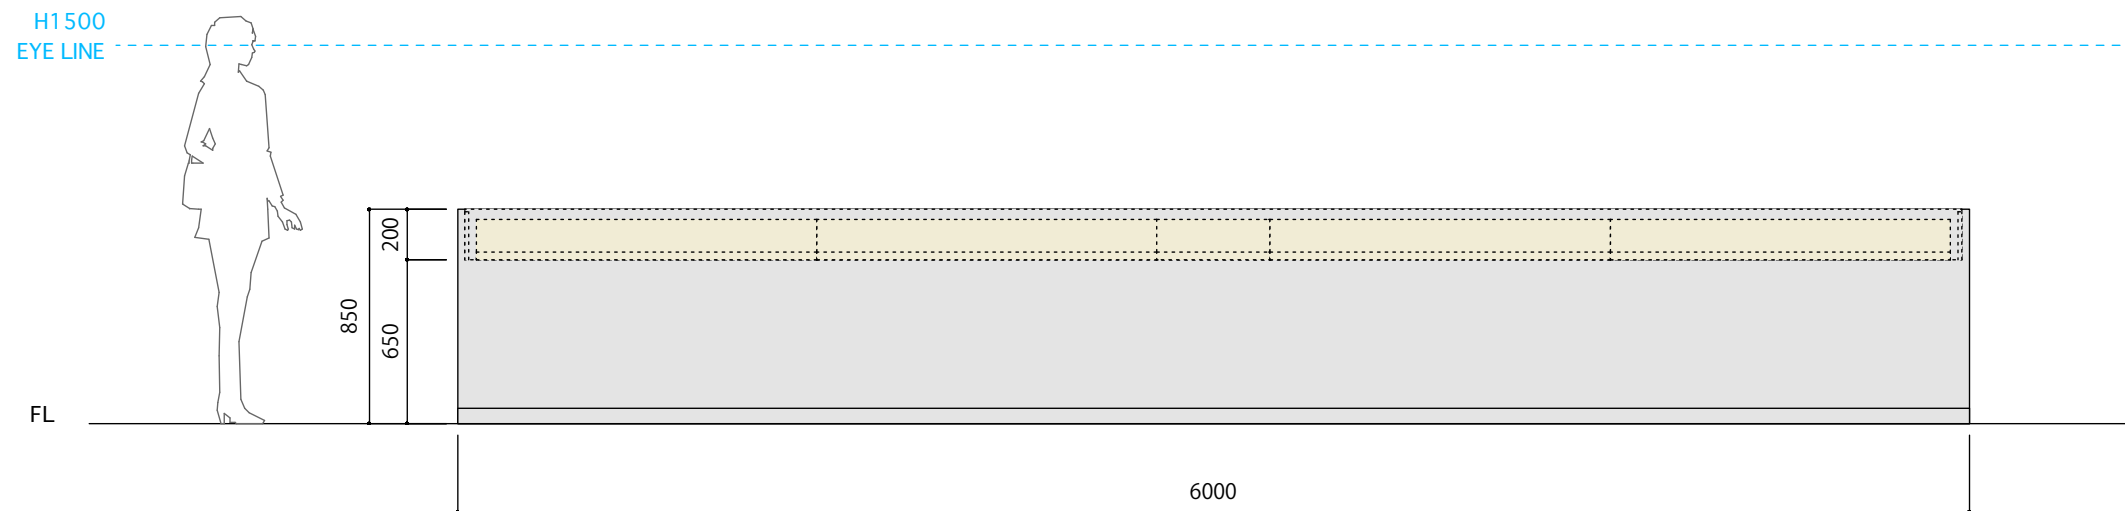

| のぞきケースA | |
|---------|-------------------|
| 本体 | 木軸合板下地 |
| 本体仕上 | 外装/ビニールクロス、内装/加工紙 |
| 天板ガラス | FL-8mm |
| 演示台(斜台) | 木軸合板下地、ヘンプクロス貼り |

断面詳細 SCALE:1/10

| のぞきケースB | |
|---------|-------------------|
| 本体 | 木軸合板下地 |
| 本体仕上 | 外装/ビニールクロス、内装/加工紙 |
| 天板ガラス | FL-8mm |
| 演示台(斜台) | 木軸合板下地、ヘンブクロス貼り |

断面詳細 SCALE:1/10

| のぞきケースC | |
|---------|-------------------|
| 本体 | 木軸合板下地 |
| 本体仕上 | 外装/ビニールクロス、内装/加工紙 |
| 天板ガラス | FL-8mm |
| 演示台(斜台) | 木軸合板下地、ヘンプクロス貼り |

断面詳細 SCALE:1/10

| のぞきケースD | |
|---------|-------------------|
| 本体 | 木軸合板下地 |
| 本体仕上 | 外装/ビニールクロス、内装/加工紙 |
| 天板ガラス | FL-8mm |
| 演示台(斜台) | 木軸合板下地、ヘンブクロス貼り |