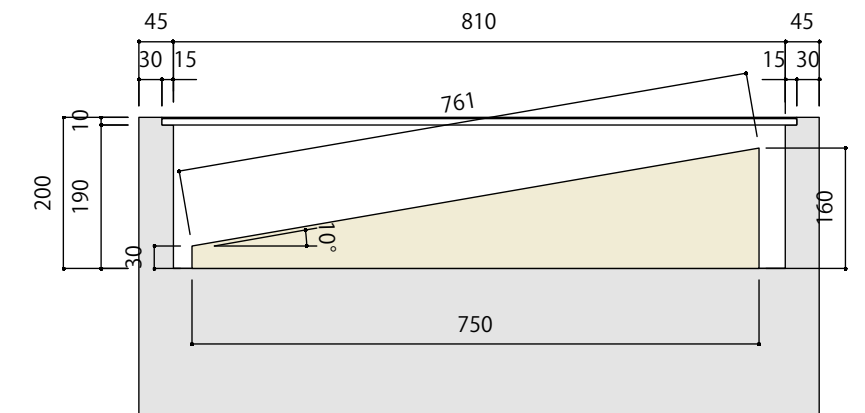

| のぞきケースA | |
|---------|-------------------|
| 本体 | 木軸合板下地 |
| 本体仕上 | 外装/ビニールクロス、内装/加工紙 |
| 天板ガラス | FL-8mm |
| 演示台(斜台) | 木軸合板下地、ヘンプクロス貼り |

断面詳細 SCALE:1/10

| のぞきケースB | |
|---------|-------------------|
| 本体 | 木軸合板下地 |
| 本体仕上 | 外装/ビニールクロス、内装/加工紙 |
| 天板ガラス | FL-8mm |
| 演示台(斜台) | 木軸合板下地、ヘンブクロス貼り |

断面詳細 SCALE:1/10

| のぞきケースC | |
|---------|-------------------|
| 本体 | 木軸合板下地 |
| 本体仕上 | 外装/ビニールクロス、内装/加工紙 |
| 天板ガラス | FL-8mm |
| 演示台(斜台) | 木軸合板下地、ヘンプクロス貼り |

断面詳細 SCALE:1/10

| のぞきケースD | |
|---------|-------------------|
| 本体 | 木軸合板下地 |
| 本体仕上 | 外装/ビニールクロス、内装/加工紙 |
| 天板ガラス | FL-8mm |
| 演示台(斜台) | 木軸合板下地、ヘンブクロス貼り |

断面詳細 SCALE:1/10

| 造作ステージA | |
|---------|-------------------|
| 本体 | 木軸合板下地 |
| 本体仕上 | 外装/ビニールクロス、内装/加工紙 |
| 天板カバー | ビニールシート |
| 他 | ビニールシート留め具等 |

| 造作ステージB | |
|---------|-------------------|
| 本体 | 木軸合板下地 |
| 本体仕上 | 外装/ビニールクロス、内装/加工紙 |
| 天板カバー | ビニールシート |
| 他 | ビニールシート留め具等 |