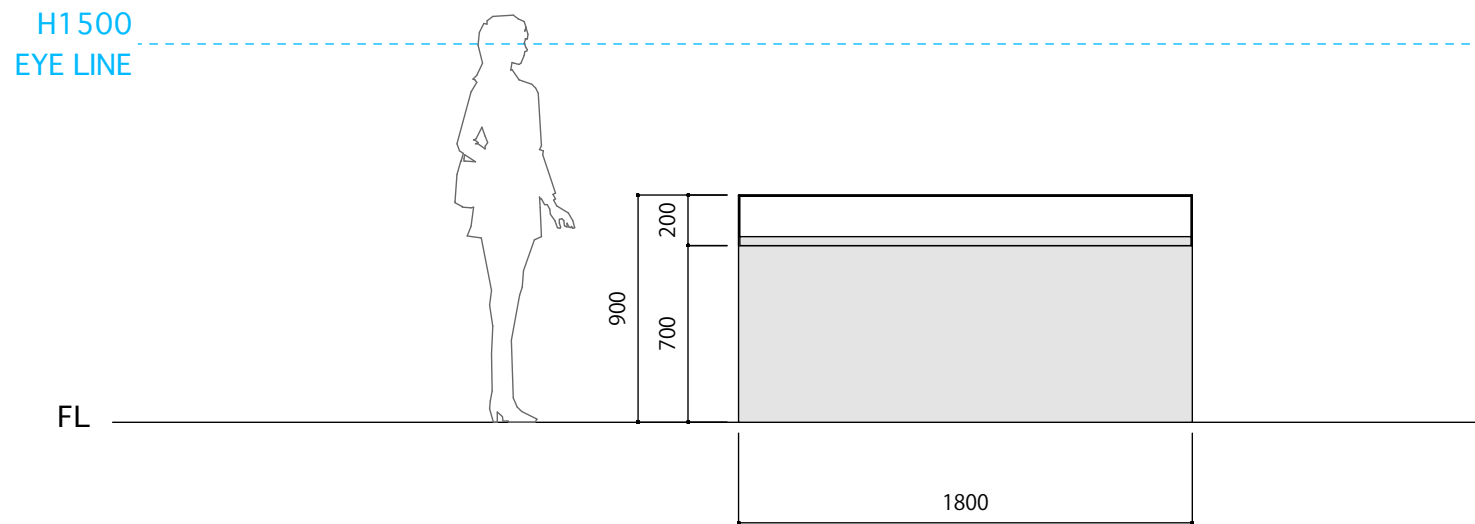

造作のぞきケース (ライトテーブル)	
本体	木軸合板下地
本体仕上	外装/ビニールクロス、内装/加工紙
天板	ガラス FL-8mm、乳半アクリル t5mm
カバー	透明アクリル t5mm
照明	LEDベースライト 3500K、調光器

断面詳細 SCALE:1/10