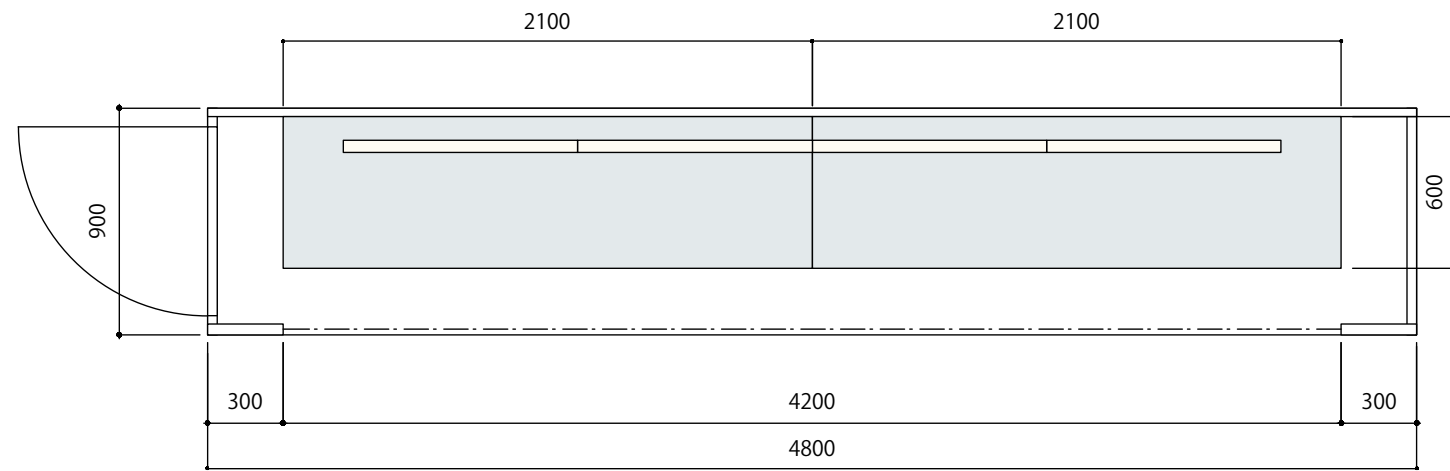

断面詳細 SCALE:1/10

| のぞきケースC | |
|---------|-------------------|
| 本体 | 木軸合板下地 |
| 本体仕上 | 外装/ビニールクロス、内装/加工紙 |
| 天板ガラス | FL-8mm |
| 演示台(斜台) | 木軸合板下地、ヘンプクロス貼り |

断面詳細 SCALE:1/10

| のぞきケースD | |
|---------|-------------------|
| 本体 | 木軸合板下地 |
| 本体仕上 | 外装/ビニールクロス、内装/加工紙 |
| 天板ガラス | FL-8mm |
| 演示台(斜台) | 木軸合板下地、ヘンブクロス貼り |

断面詳細 SCALE:1/10

| 造作ステージA | |
|---------|-------------------|
| 本体 | 木軸合板下地 |
| 本体仕上 | 外装/ビニールクロス、内装/加工紙 |
| 天板カバー | ビニールシート |
| 他 | ビニールシート留め具等 |

| 造作ステージB | |
|---------|-------------------|
| 本体 | 木軸合板下地 |
| 本体仕上 | 外装/ビニールクロス、内装/加工紙 |
| 天板カバー | ビニールシート |
| 他 | ビニールシート留め具等 |