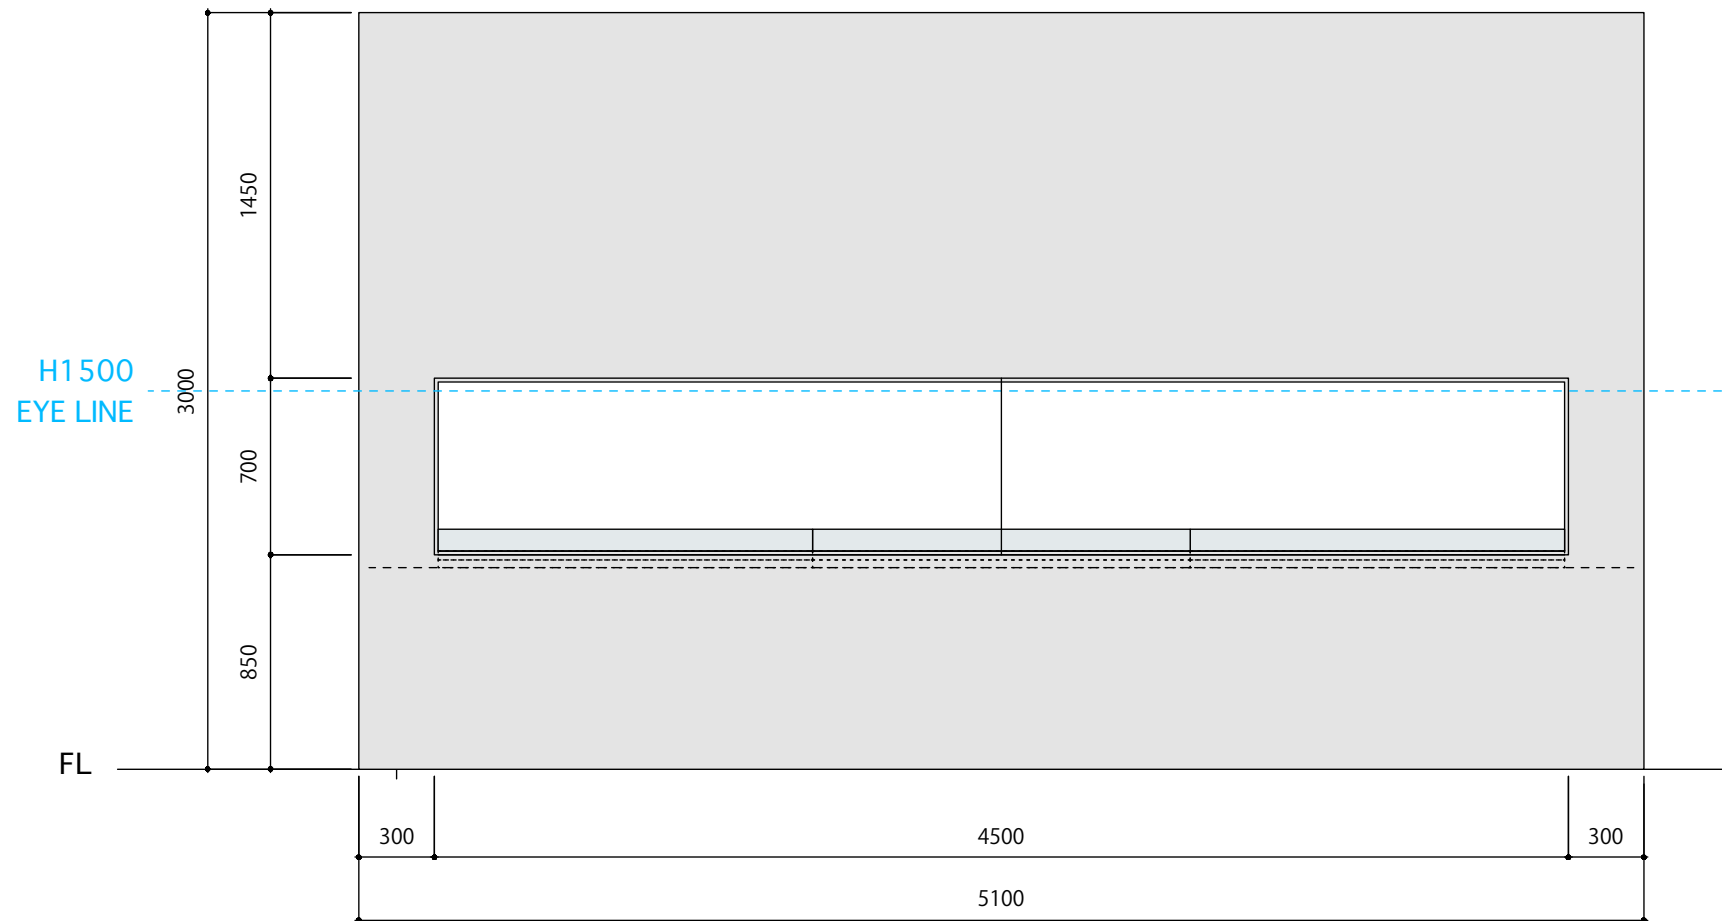

CH _____

| 造作のぞきケース (ライトテーブル) | |
|--------------------|------------------------|
| 本体 | 木軸合板下地 |
| 本体仕上 | 外装/ビニールクロス、内装/加工紙 |
| 天板 | ガラス FL-8mm、乳半アクリル t5mm |
| カバー | 透明アクリル t5mm |
| 照明 | LEDベースライト 3500K、調光器 |