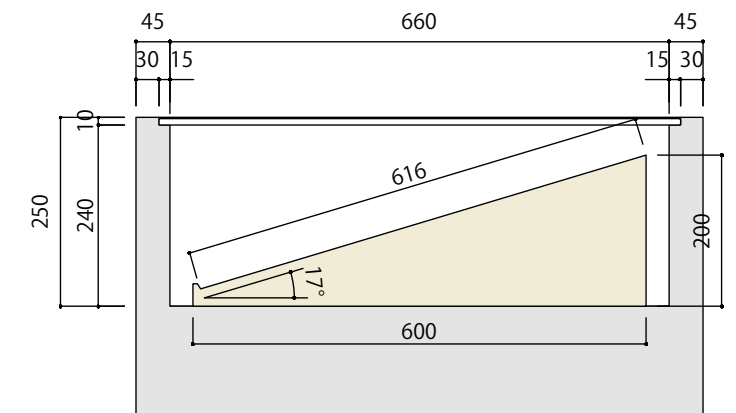

| のぞきケースA | |
|---------|-------------------|
| 本体 | 木軸合板下地 |
| 本体仕上 | 外装/ビニールクロス、内装/加工紙 |
| 天板ガラス | FL-8mm |
| 演示台(斜台) | 木軸合板下地、ヘンプクロス貼り |

断面詳細 SCALE:1/10

| のぞきケースB | |
|---------|-------------------|
| 本体 | 木軸合板下地 |
| 本体仕上 | 外装/ビニールクロス、内装/加工紙 |
| 天板ガラス | FL-8mm |
| 演示台(斜台) | 木軸合板下地、ヘンブクロス貼り |

断面詳細 SCALE:1/10

| のぞきケースC | |
|---------|-------------------|
| 本体 | 木軸合板下地 |
| 本体仕上 | 外装/ビニールクロス、内装/加工紙 |
| 天板ガラス | FL-8mm |
| 演示台(斜台) | 木軸合板下地、ヘンプクロス貼り |

断面詳細 SCALE:1/10

| のぞきケースD | |
|---------|-------------------|
| 本体 | 木軸合板下地 |
| 本体仕上 | 外装/ビニールクロス、内装/加工紙 |
| 天板ガラス | FL-8mm |
| 演示台(斜台) | 木軸合板下地、ヘンブクロス貼り |