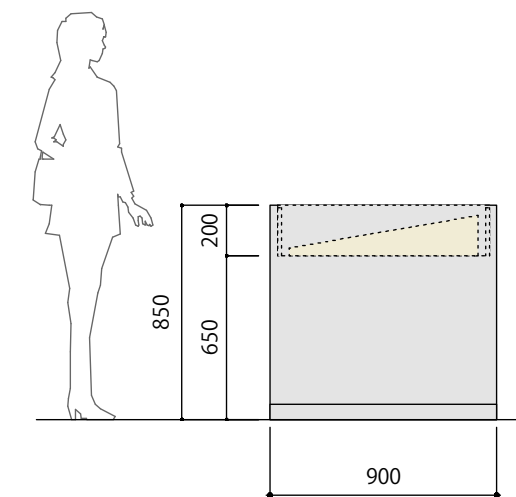

のぞきケースD	
本体	木軸合板下地
本体仕上	外装/ビニールクロス、内装/加工紙
天板ガラス	FL-8mm
演示台(斜台)	木軸合板下地、ヘンブクロス貼り

断面詳細 SCALE:1/10