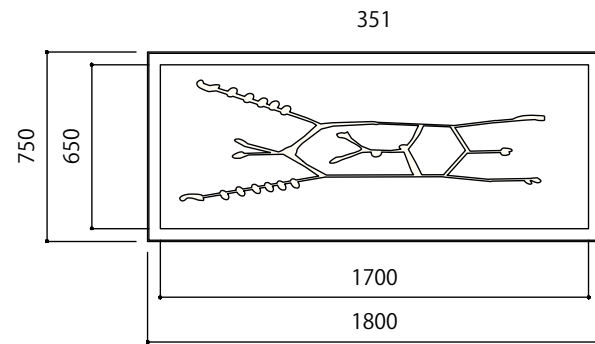

CH _____

| 造作のぞきケース (ライトテーブル) | |
|--------------------|------------------------|
| 本体 | 木軸合板下地 |
| 本体仕上 | 外装/ビニールクロス、内装/加工紙 |
| 天板 | ガラス FL-8mm、乳半アクリル t5mm |
| カバー | 透明アクリル t5mm |
| 照明 | LEDベースライト 3500K、調光器 |