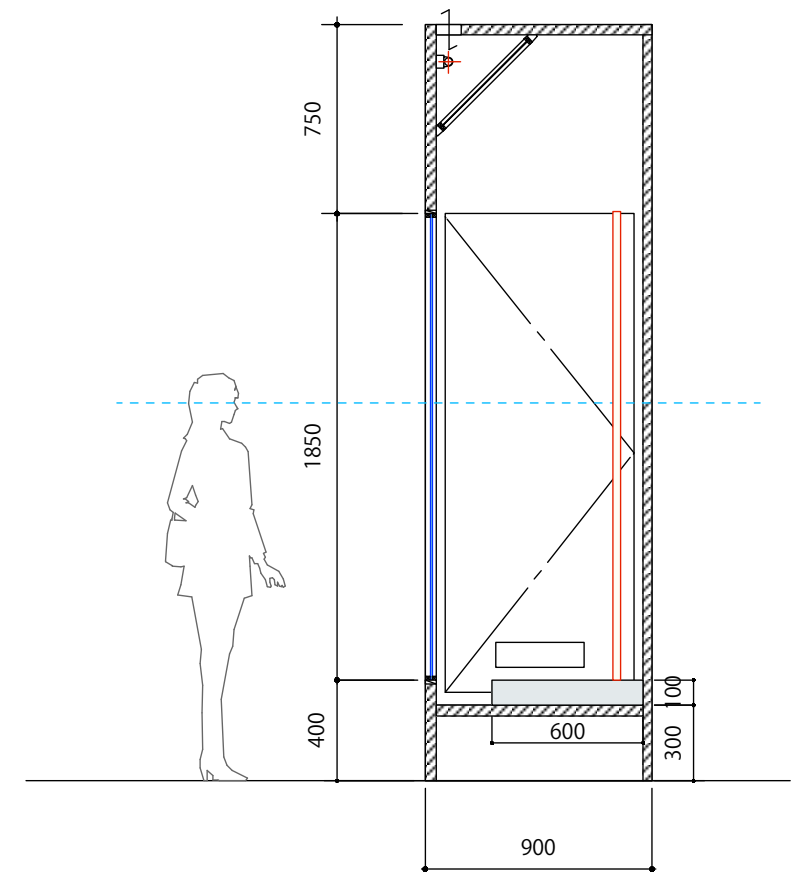

176

造作ガラスケースA	
本体	木軸合板下地
本体仕上	外装/ビニールクロス、内装/加工紙
ガラス	FL-8mm
屏風台	木軸合板下地、加工紙貼り
照明	LEDベースライト 3500K、調光器

CH