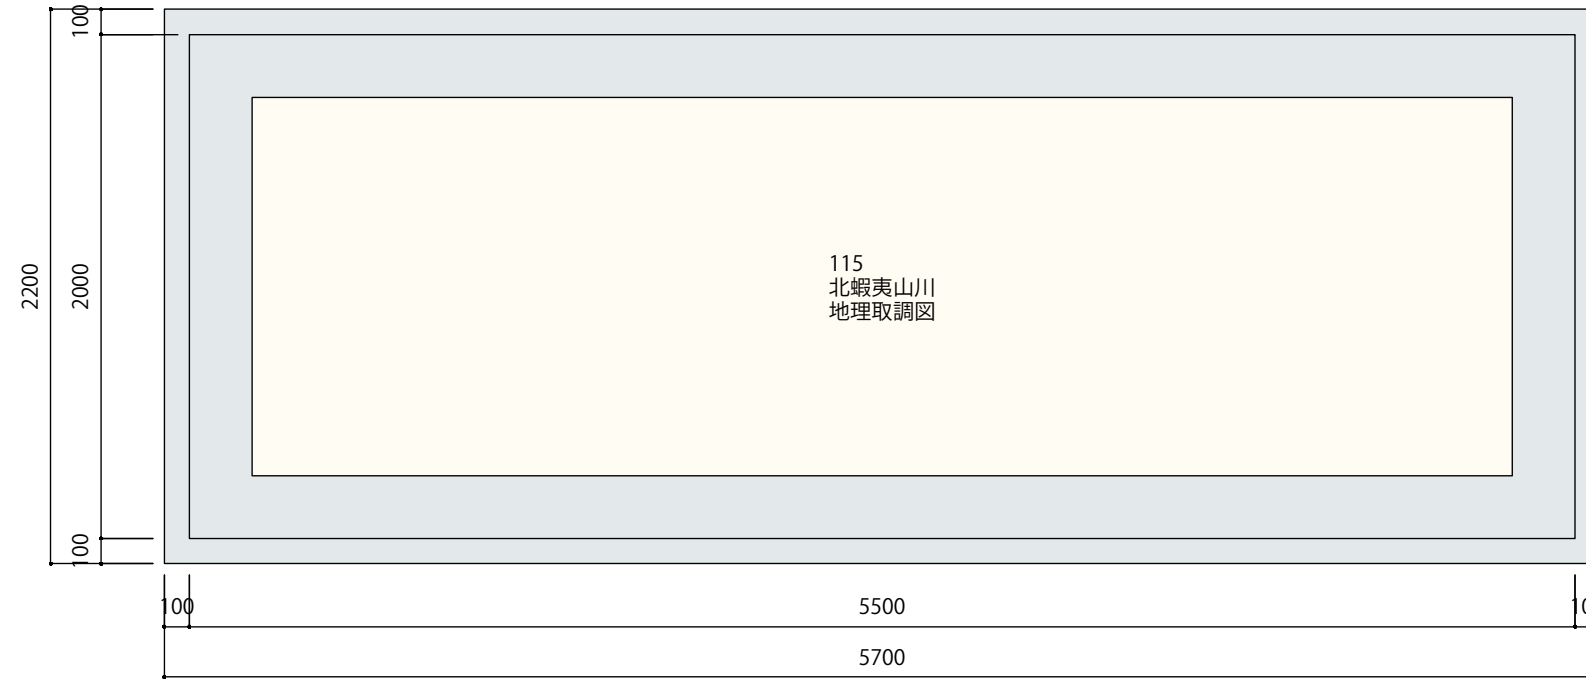

造作ステージB	
本体	木軸合板下地
本体仕上	外装/ビニールクロス、内装/加工紙
天板カバー	ビニールシート
他	ビニールシート留め具等