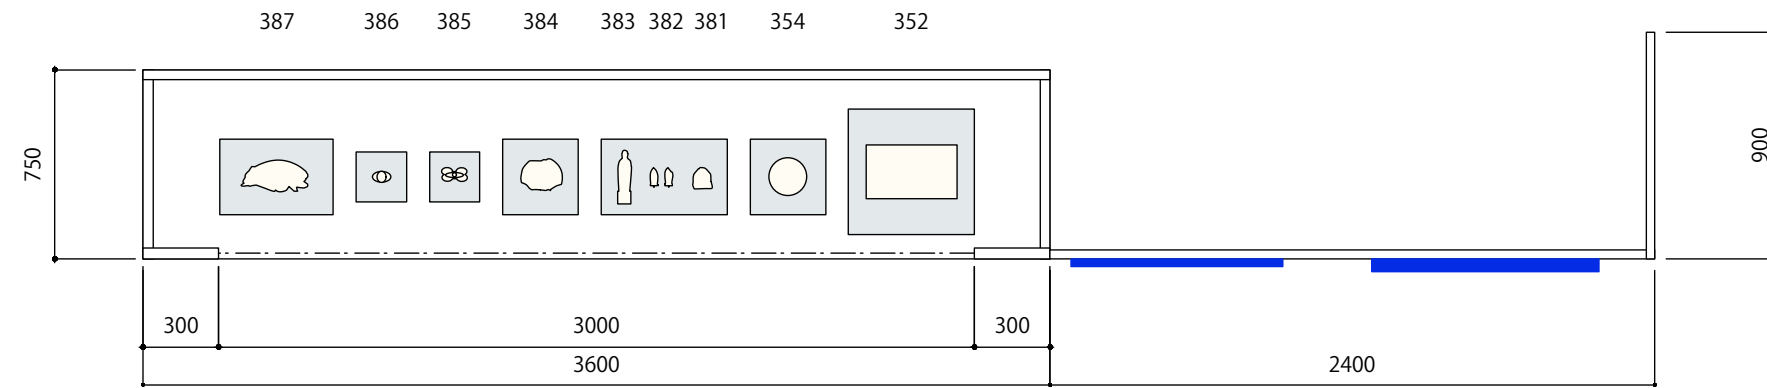

造作ガラスケースB	
本体	木軸合板下地
本体仕上	外装/ビニールクロス、内装/加工紙
ガラス	FL-8mm
演示台	木軸合板下地、加工紙貼り
照明	LEDベースライト 3500K、調光器

造作壁面	
パネル	木軸合板下地
本体仕上	ビニールクロス

CH