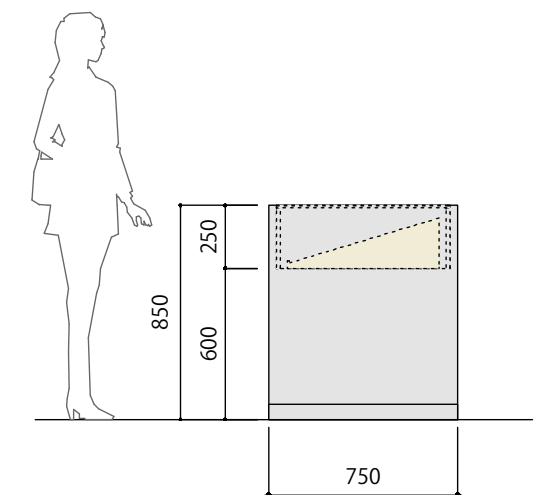

| のぞきケースA | |
|---------|-------------------|
| 本体 | 木軸合板下地 |
| 本体仕上 | 外装/ビニールクロス、内装/加工紙 |
| 天板ガラス | FL-8mm |
| 演示台(斜台) | 木軸合板下地、ヘンプクロス貼り |

断面詳細 SCALE:1/10

| のぞきケースB | |
|---------|-------------------|
| 本体 | 木軸合板下地 |
| 本体仕上 | 外装/ビニールクロス、内装/加工紙 |
| 天板ガラス | FL-8mm |
| 演示台(斜台) | 木軸合板下地、ヘンブクロス貼り |

断面詳細 SCALE:1/10

| のぞきケースC | |
|---------|-------------------|
| 本体 | 木軸合板下地 |
| 本体仕上 | 外装/ビニールクロス、内装/加工紙 |
| 天板ガラス | FL-8mm |
| 演示台(斜台) | 木軸合板下地、ヘンプクロス貼り |

断面詳細 SCALE:1/10

| のぞきケースD | |
|---------|-------------------|
| 本体 | 木軸合板下地 |
| 本体仕上 | 外装/ビニールクロス、内装/加工紙 |
| 天板ガラス | FL-8mm |
| 演示台(斜台) | 木軸合板下地、ヘンブクロス貼り |