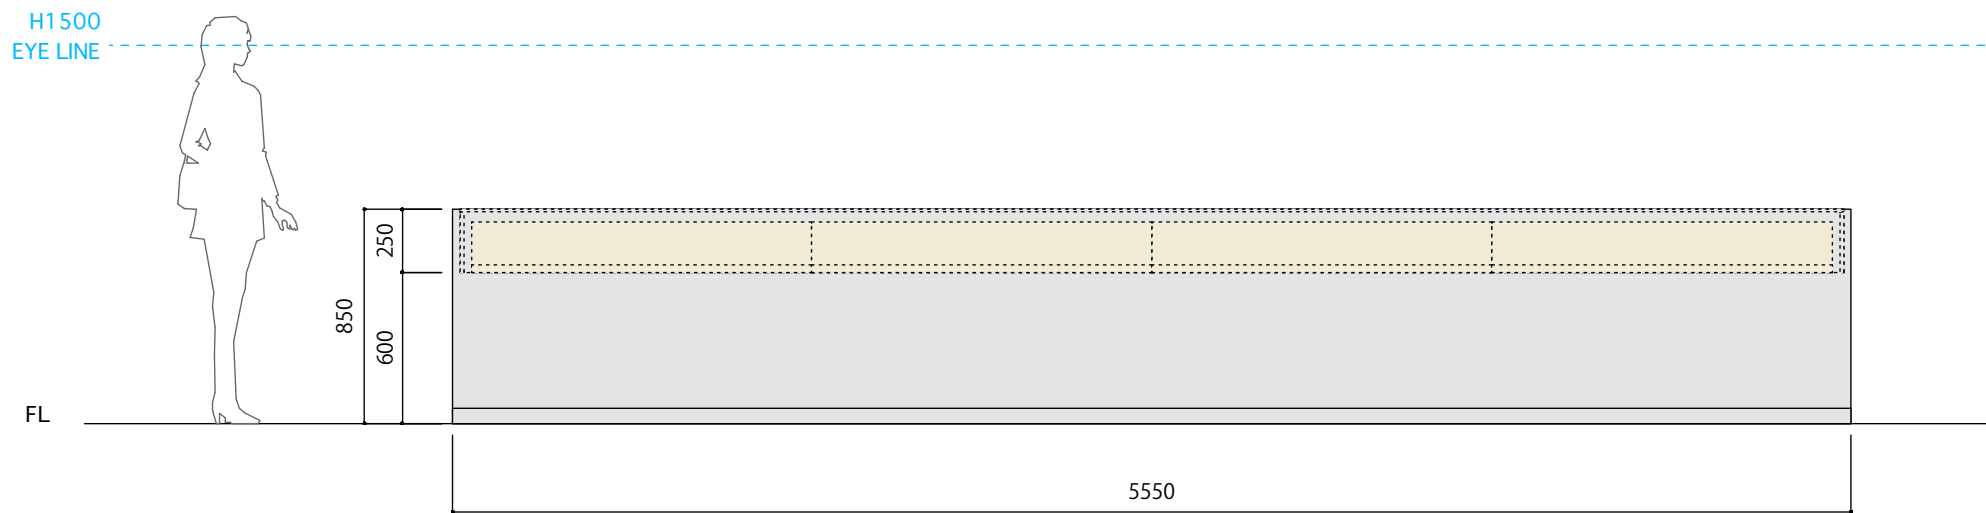

| のぞきケースA | |
|---------|-------------------|
| 本体 | 木軸合板下地 |
| 本体仕上 | 外装/ビニールクロス、内装/加工紙 |
| 天板ガラス | FL-8mm |
| 演示台(斜台) | 木軸合板下地、ヘンプクロス貼り |

断面詳細 SCALE:1/10

| のぞきケースB | |
|---------|-------------------|
| 本体 | 木軸合板下地 |
| 本体仕上 | 外装/ビニールクロス、内装/加工紙 |
| 天板ガラス | FL-8mm |
| 演示台(斜台) | 木軸合板下地、ヘンブクロス貼り |

断面詳細 SCALE:1/10

| のぞきケースC | |
|---------|-------------------|
| 本体 | 木軸合板下地 |
| 本体仕上 | 外装/ビニールクロス、内装/加工紙 |
| 天板ガラス | FL-8mm |
| 演示台(斜台) | 木軸合板下地、ヘンプクロス貼り |

断面詳細 SCALE:1/10

| のぞきケースD | |
|---------|-------------------|
| 本体 | 木軸合板下地 |
| 本体仕上 | 外装/ビニールクロス、内装/加工紙 |
| 天板ガラス | FL-8mm |
| 演示台(斜台) | 木軸合板下地、ヘンブクロス貼り |