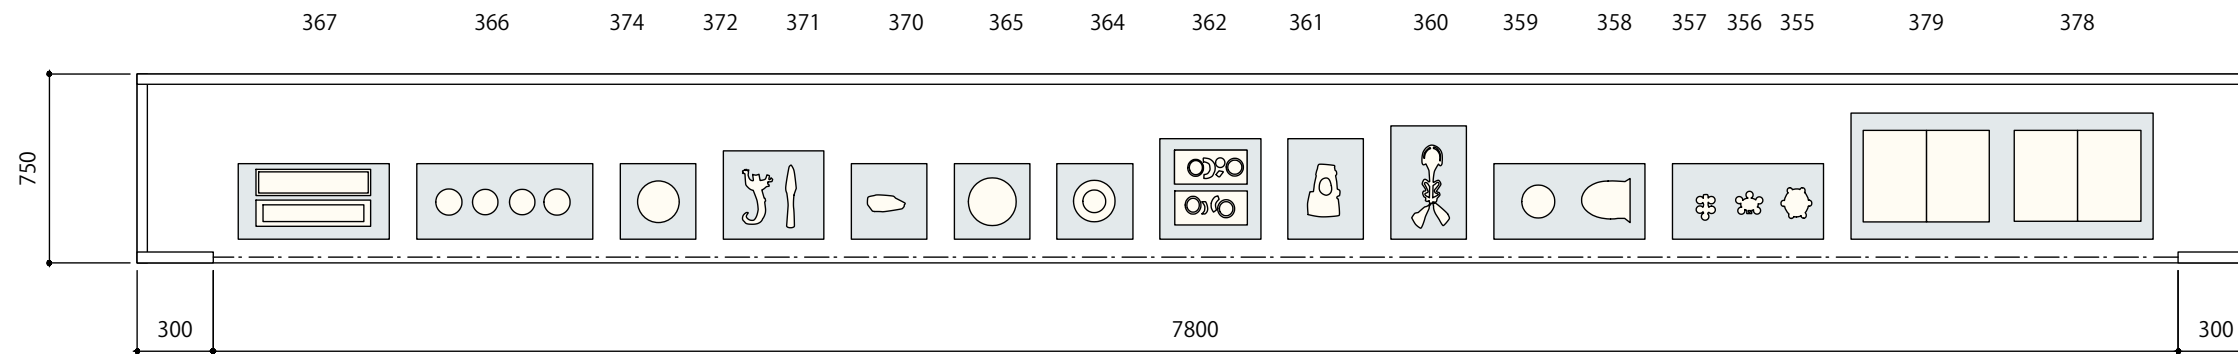

造作ガラスケースD	
本体	木軸合板下地
本体仕上	外装/ビニールクロス、内装/加工紙
ガラス	FL-8mm
演示台	木軸合板下地、加工紙貼り
照明	LEDベースライト 3500K、調光器

CH