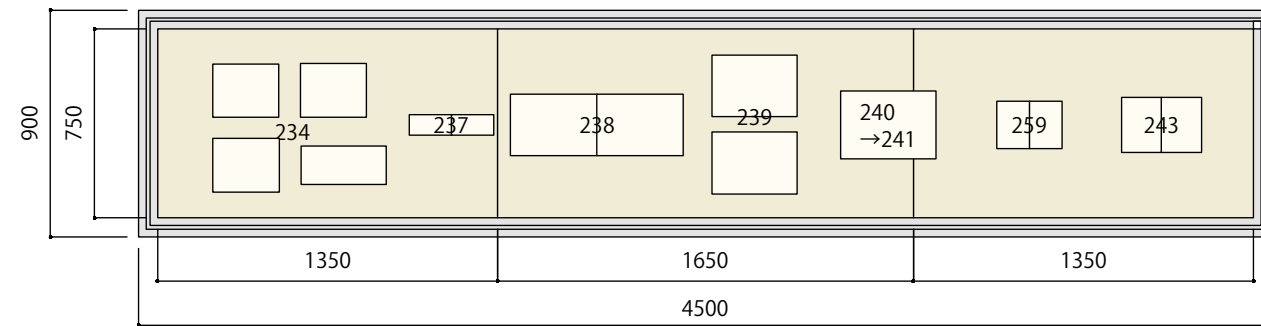

| のぞきケースA | |
|---------|-------------------|
| 本体 | 木軸合板下地 |
| 本体仕上 | 外装/ビニールクロス、内装/加工紙 |
| 天板ガラス | FL-8mm |
| 演示台(斜台) | 木軸合板下地、ヘンプクロス貼り |

断面詳細 SCALE:1/10

| のぞきケースB | |
|---------|-------------------|
| 本体 | 木軸合板下地 |
| 本体仕上 | 外装/ビニールクロス、内装/加工紙 |
| 天板ガラス | FL-8mm |
| 演示台(斜台) | 木軸合板下地、ヘンブクロス貼り |

断面詳細 SCALE:1/10

| のぞきケースC | |
|---------|-------------------|
| 本体 | 木軸合板下地 |
| 本体仕上 | 外装/ビニールクロス、内装/加工紙 |
| 天板ガラス | FL-8mm |
| 演示台(斜台) | 木軸合板下地、ヘンプクロス貼り |

断面詳細 SCALE:1/10

| のぞきケースD | |
|---------|-------------------|
| 本体 | 木軸合板下地 |
| 本体仕上 | 外装/ビニールクロス、内装/加工紙 |
| 天板ガラス | FL-8mm |
| 演示台(斜台) | 木軸合板下地、ヘンブクロス貼り |