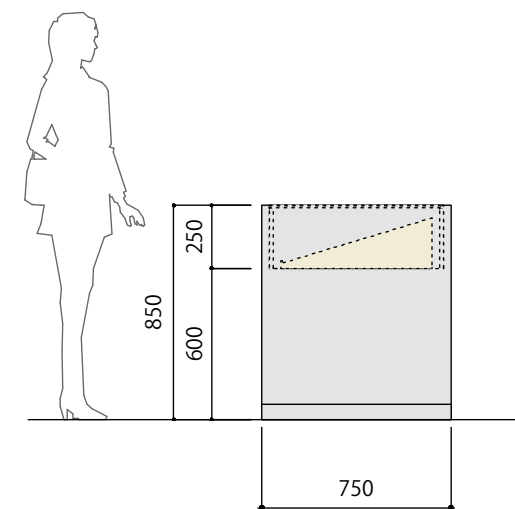

| のぞきケースA | |
|---------|-------------------|
| 本体 | 木軸合板下地 |
| 本体仕上 | 外装/ビニールクロス、内装/加工紙 |
| 天板ガラス | FL-8mm |
| 演示台(斜台) | 木軸合板下地、ヘンプクロス貼り |

断面詳細 SCALE:1/10

| のぞきケースB | |
|---------|-------------------|
| 本体 | 木軸合板下地 |
| 本体仕上 | 外装/ビニールクロス、内装/加工紙 |
| 天板ガラス | FL-8mm |
| 演示台(斜台) | 木軸合板下地、ヘンブクロス貼り |

断面詳細 SCALE:1/10

| のぞきケースC | |
|---------|-------------------|
| 本体 | 木軸合板下地 |
| 本体仕上 | 外装/ビニールクロス、内装/加工紙 |
| 天板ガラス | FL-8mm |
| 演示台(斜台) | 木軸合板下地、ヘンプクロス貼り |

断面詳細 SCALE:1/10

| のぞきケースD | |
|---------|-------------------|
| 本体 | 木軸合板下地 |
| 本体仕上 | 外装/ビニールクロス、内装/加工紙 |
| 天板ガラス | FL-8mm |
| 演示台(斜台) | 木軸合板下地、ヘンブクロス貼り |