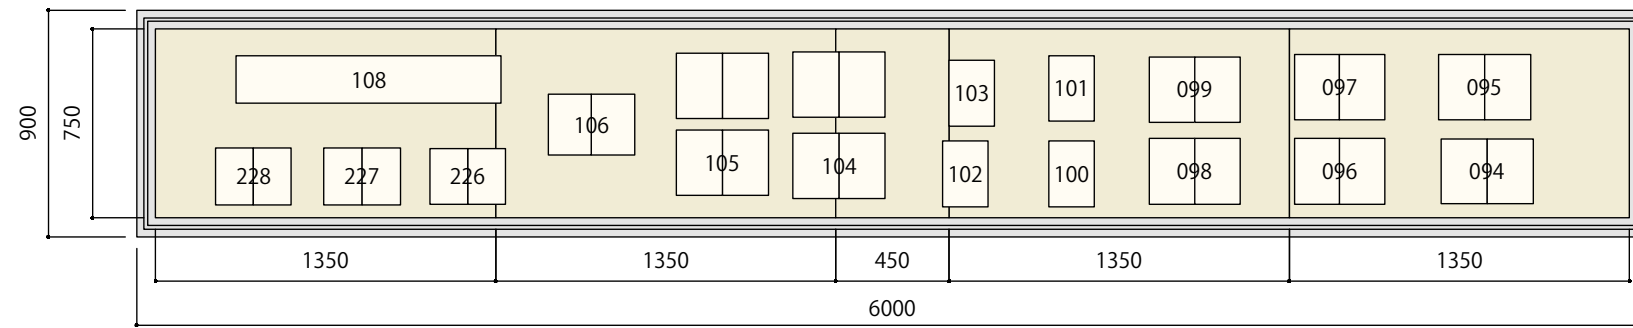

| のぞきケースA | |
|---------|-------------------|
| 本体 | 木軸合板下地 |
| 本体仕上 | 外装/ビニールクロス、内装/加工紙 |
| 天板ガラス | FL-8mm |
| 演示台(斜台) | 木軸合板下地、ヘンプクロス貼り |

断面詳細 SCALE:1/10

| のぞきケースB | |
|---------|-------------------|
| 本体 | 木軸合板下地 |
| 本体仕上 | 外装/ビニールクロス、内装/加工紙 |
| 天板ガラス | FL-8mm |
| 演示台(斜台) | 木軸合板下地、ヘンブクロス貼り |

断面詳細 SCALE:1/10

| のぞきケースC | |
|---------|-------------------|
| 本体 | 木軸合板下地 |
| 本体仕上 | 外装/ビニールクロス、内装/加工紙 |
| 天板ガラス | FL-8mm |
| 演示台(斜台) | 木軸合板下地、ヘンプクロス貼り |

断面詳細 SCALE:1/10

| のぞきケースD | |
|---------|-------------------|
| 本体 | 木軸合板下地 |
| 本体仕上 | 外装/ビニールクロス、内装/加工紙 |
| 天板ガラス | FL-8mm |
| 演示台(斜台) | 木軸合板下地、ヘンブクロス貼り |

断面詳細 SCALE:1/10

| 造作ステージA | |
|---------|-------------------|
| 本体 | 木軸合板下地 |
| 本体仕上 | 外装/ビニールクロス、内装/加工紙 |
| 天板カバー | ビニールシート |
| 他 | ビニールシート留め具等 |

| 造作ステージB | |
|---------|-------------------|
| 本体 | 木軸合板下地 |
| 本体仕上 | 外装/ビニールクロス、内装/加工紙 |
| 天板カバー | ビニールシート |
| 他 | ビニールシート留め具等 |