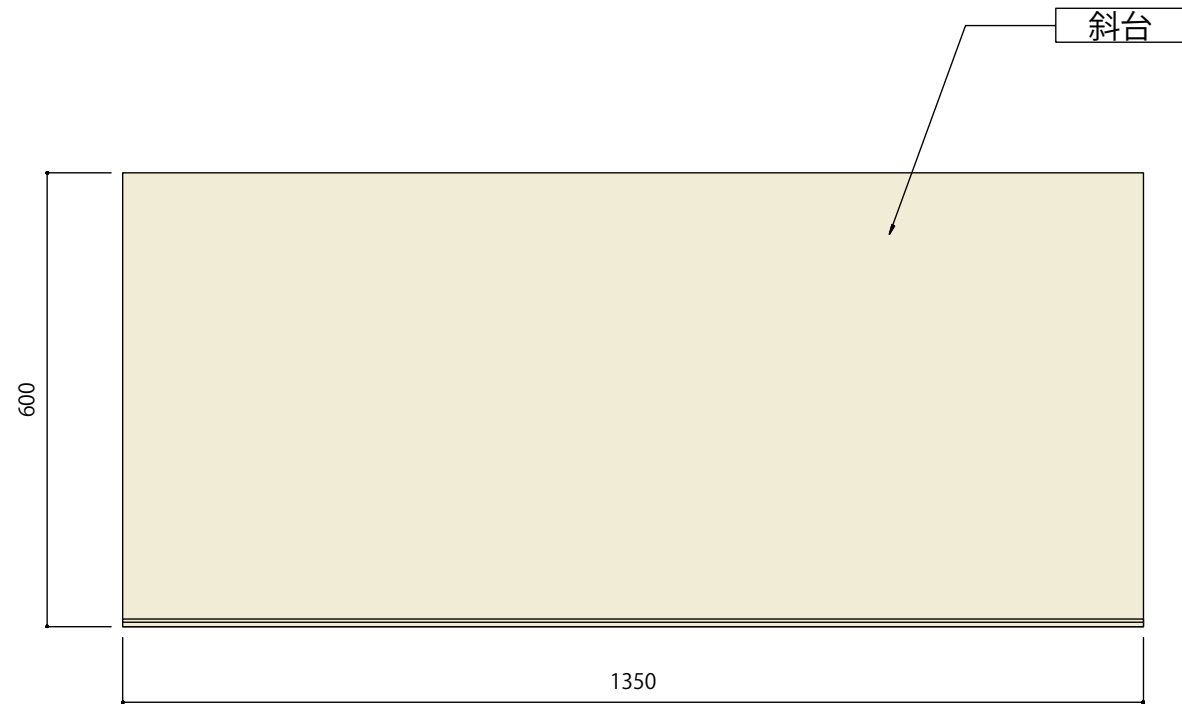

演示台（斜台）	
本体	木軸合板下地
仕上	ヘンブクロス貼り

底上げ用台座	
本体	木軸合板下地
仕上	加工紙貼り