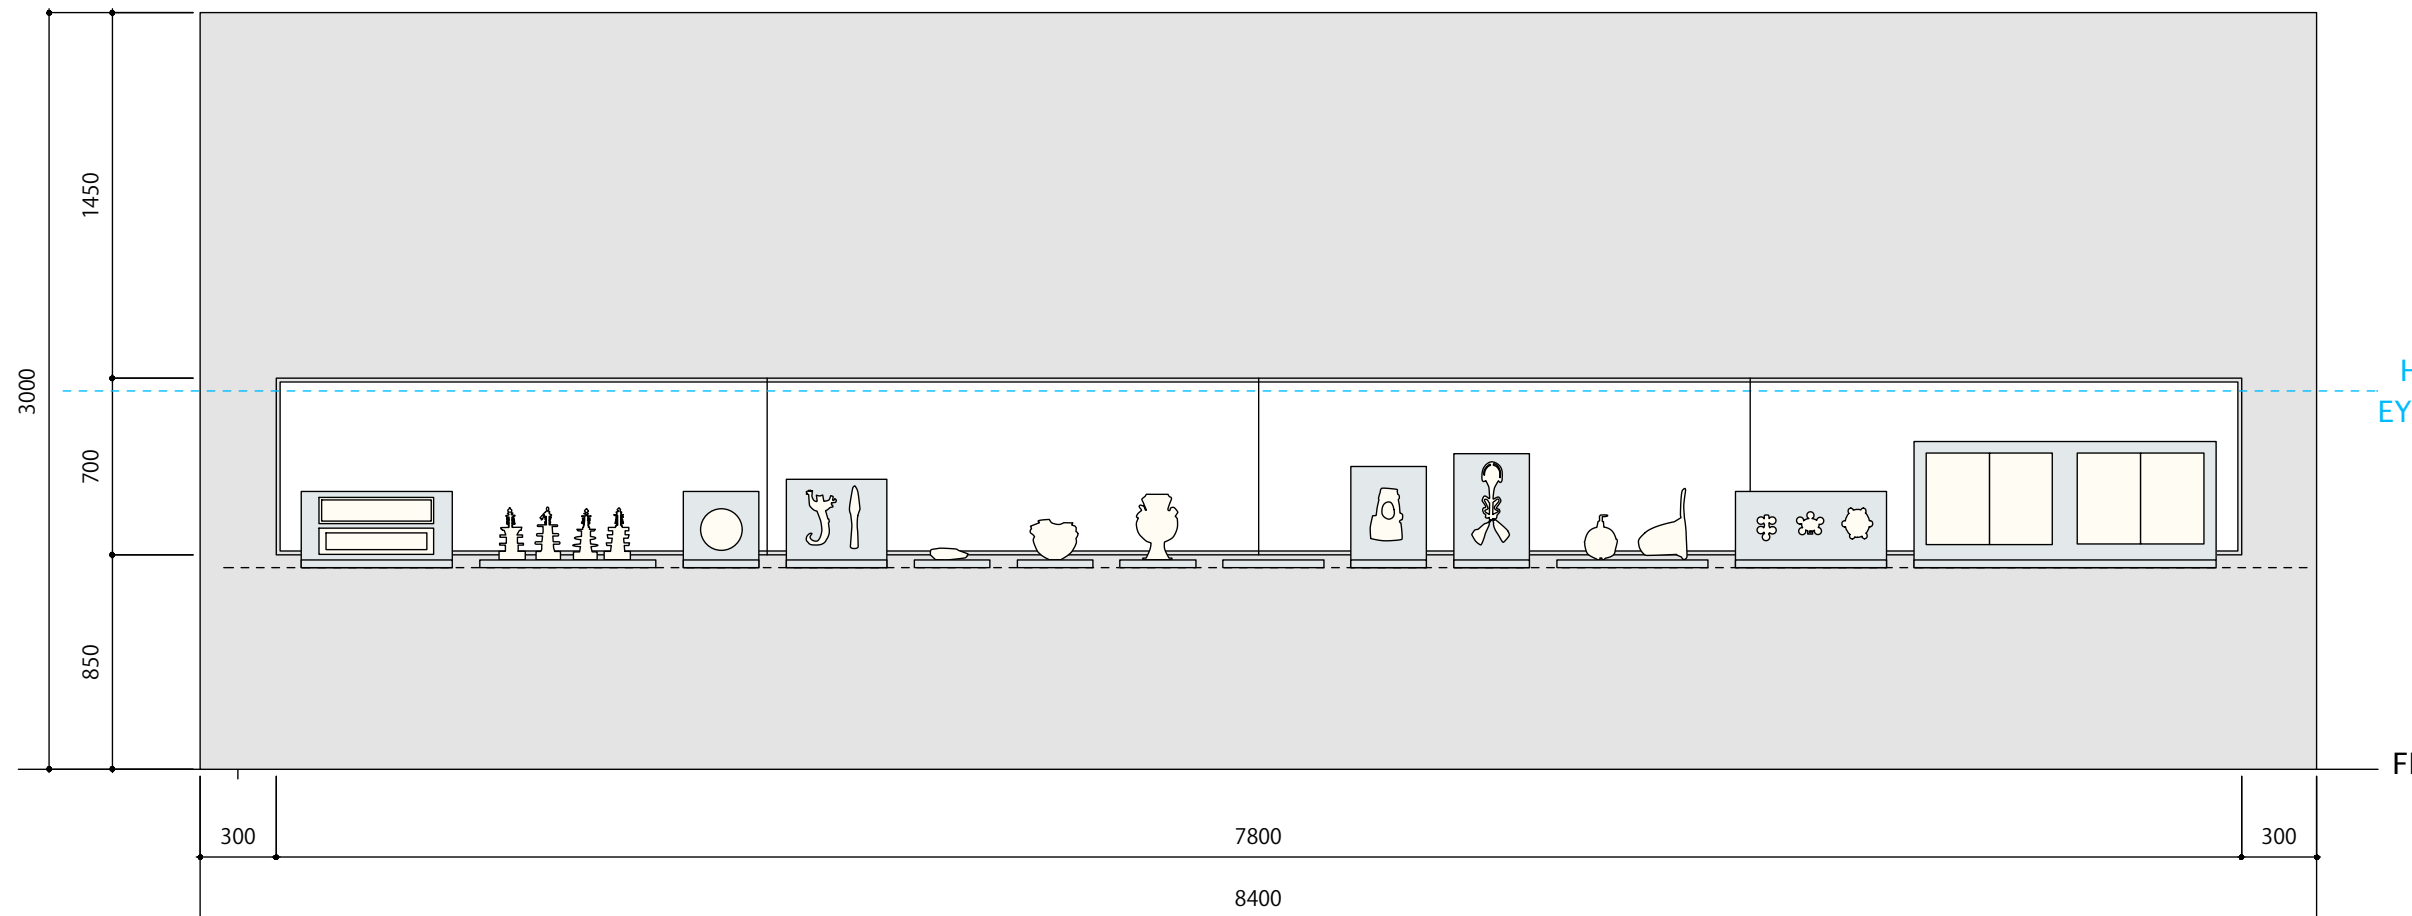

造作ガラスケースD	
本体	木軸合板下地
本体仕上	外装/ビニールクロス、内装/加工紙
ガラス	FL-8mm
演示台	木軸合板下地、加工紙貼り
照明	LEDベースライト 3500K、調光器

CH