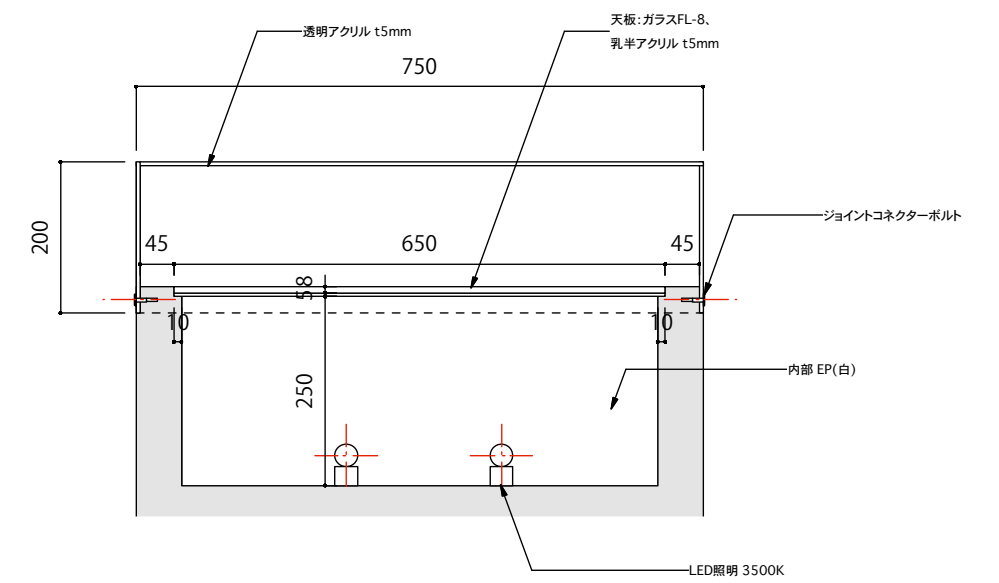

断面詳細 SCALE:1/10