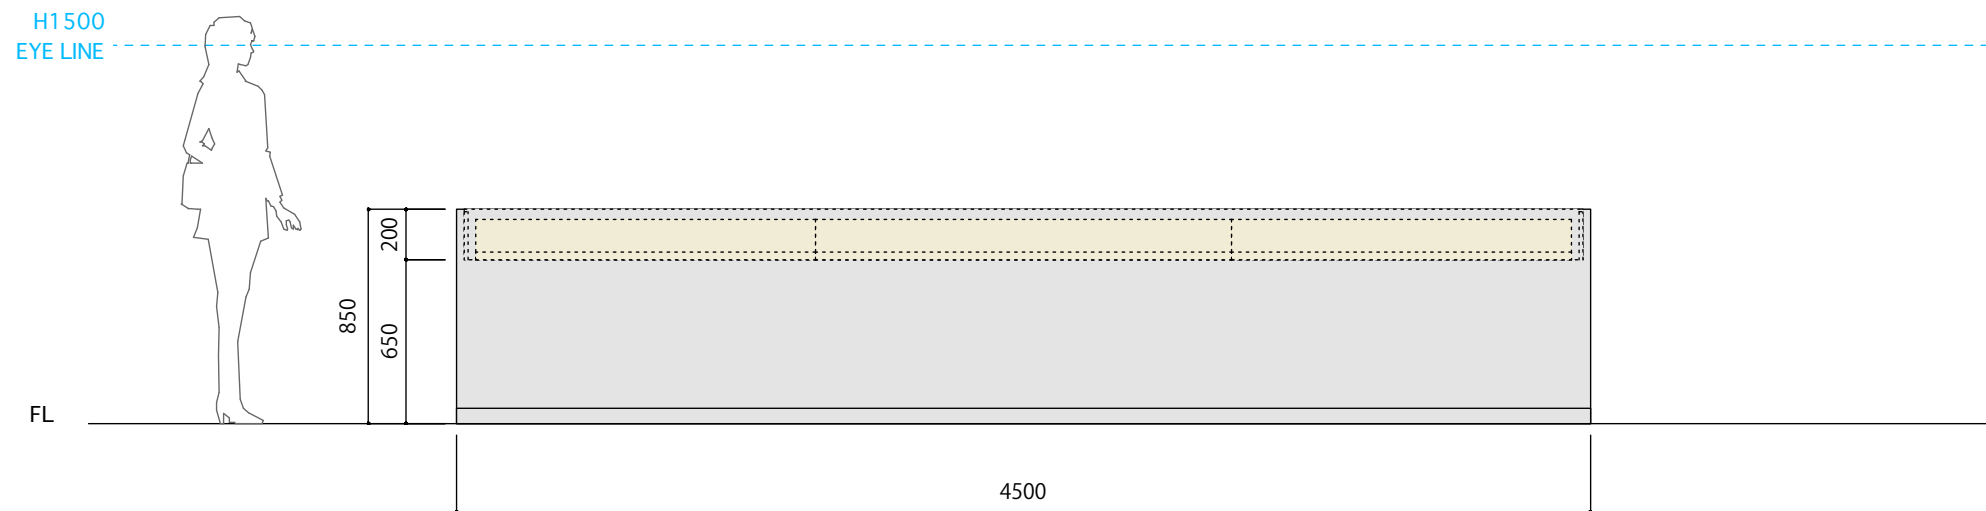

のぞきケースD	
本体	木軸合板下地
本体仕上	外装/ビニールクロス、内装/加工紙
天板ガラス	FL-8mm
演示台(斜台)	木軸合板下地、ヘンブクロス貼り

断面詳細 SCALE:1/10