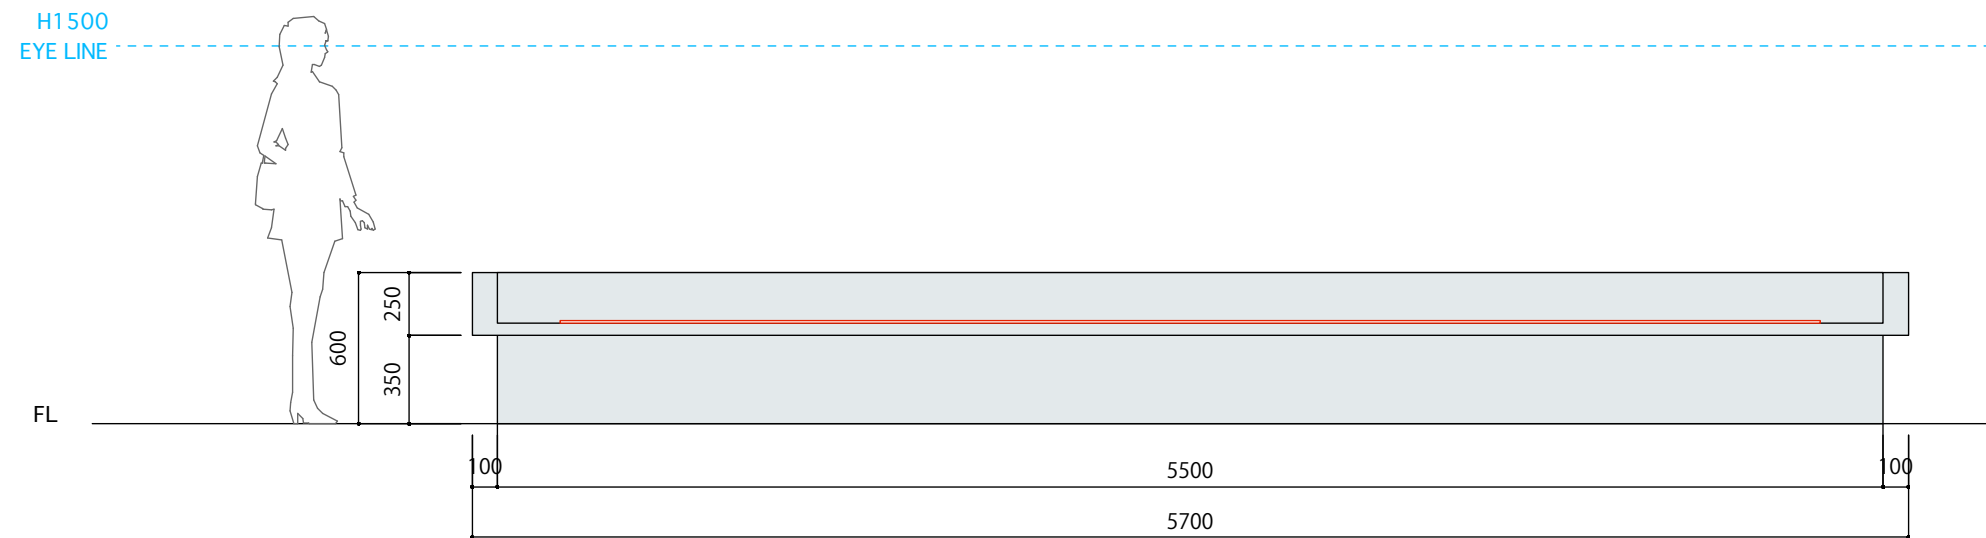

造作ステージB	
本体	木軸合板下地
本体仕上	外装/ビニールクロス、内装/加工紙
天板カバー	ビニールシート
他	ビニールシート留め具等