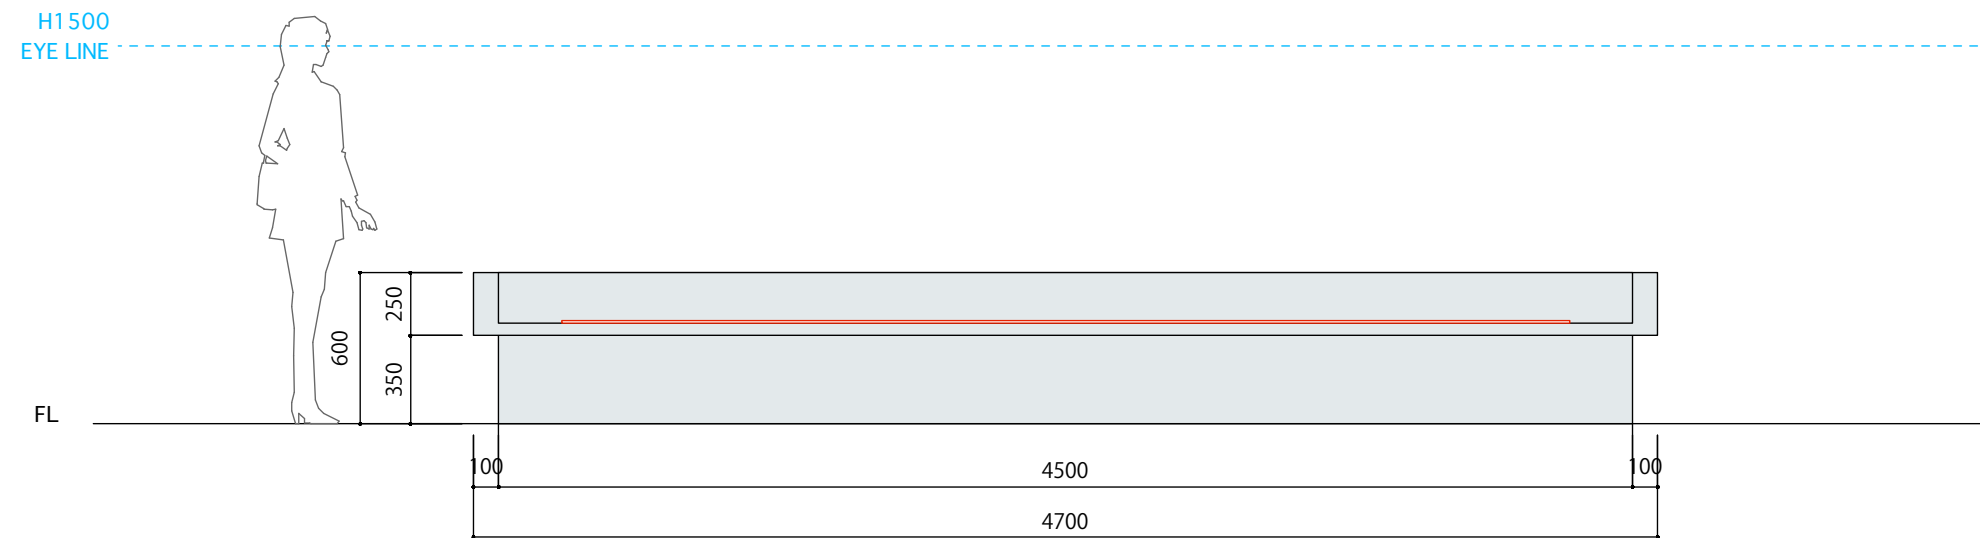

造作ステージA	
本体	木軸合板下地
本体仕上	外装/ビニールクロス、内装/加工紙
天板カバー	ビニールシート
他	ビニールシート留め具等