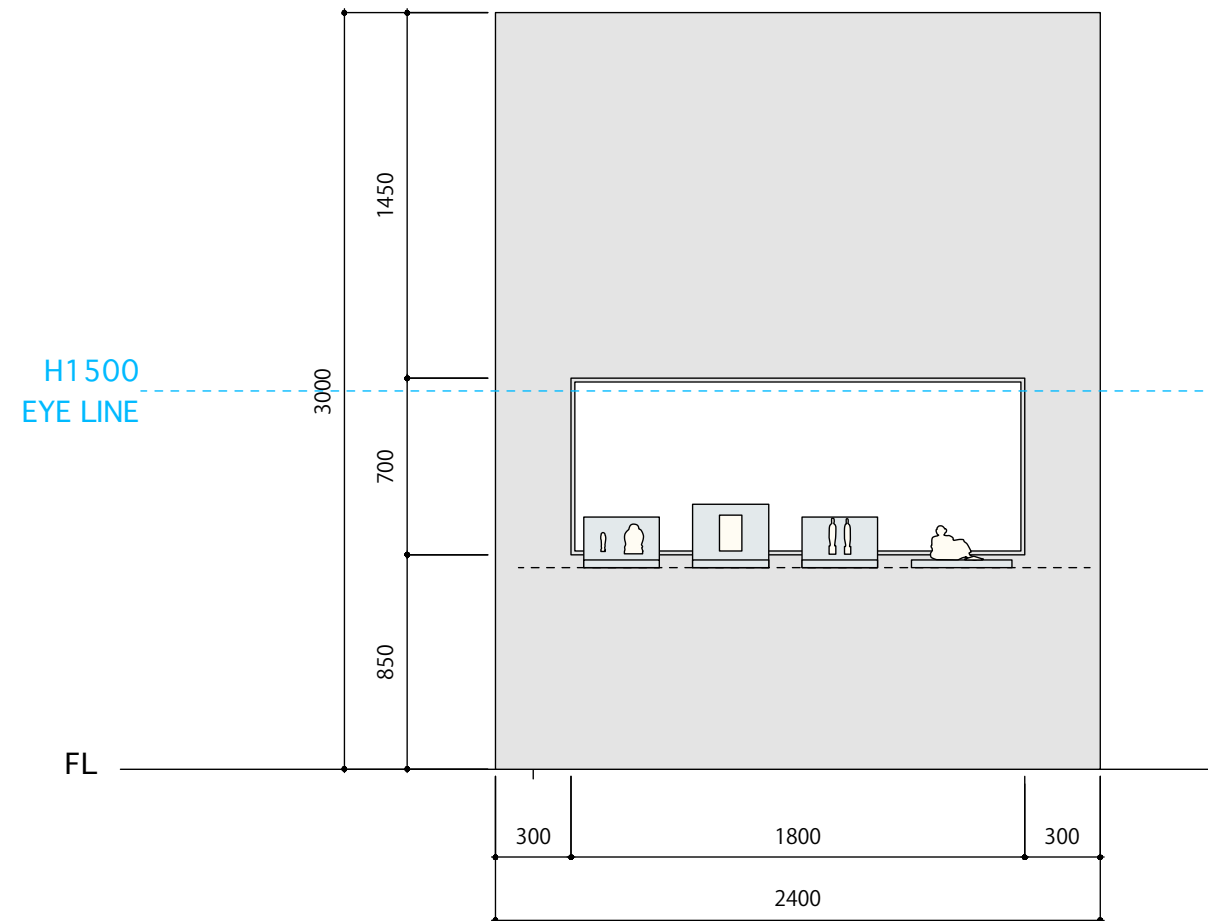

造作ガラスケースC	
本体	木軸合板下地
本体仕上	外装/ビニールクロス、内装/加工紙
ガラス	FL-8mm
演示台	木軸合板下地、加工紙貼り
照明	LEDベースライト 3500K、調光器

CH _____