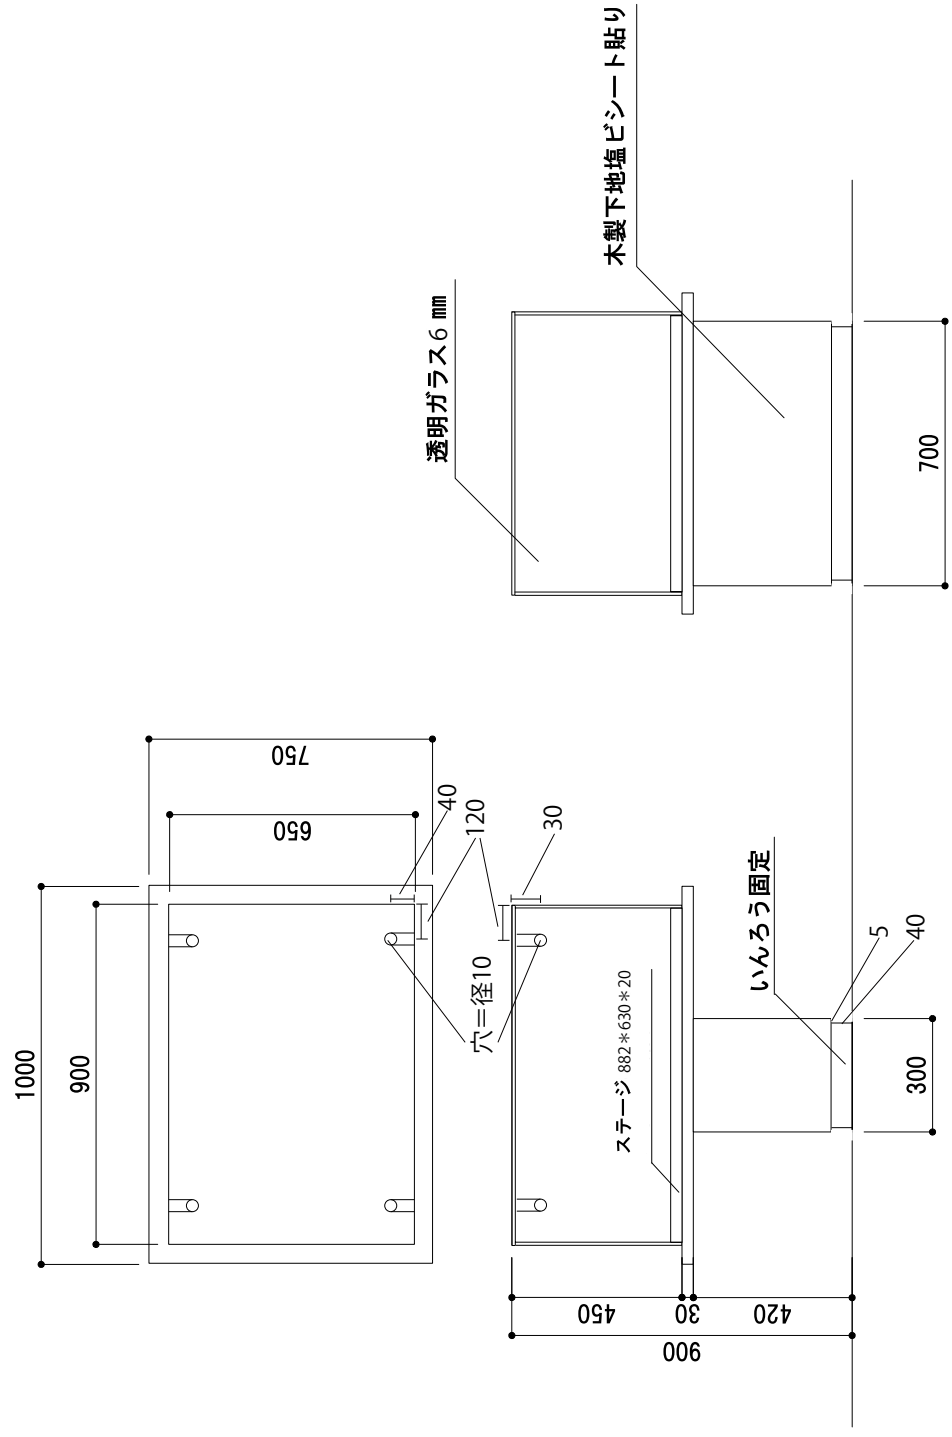

図2 製作物 詳細図

新規ガラスケース

クローズアップ展示パネル
B1サイズ、木製パネル t=25 化粧板仕上げ
既存アクリルパネルローレット止め
既存金具流用にて壁面取付のこと

グラフィックパネル

130

モニターカバー