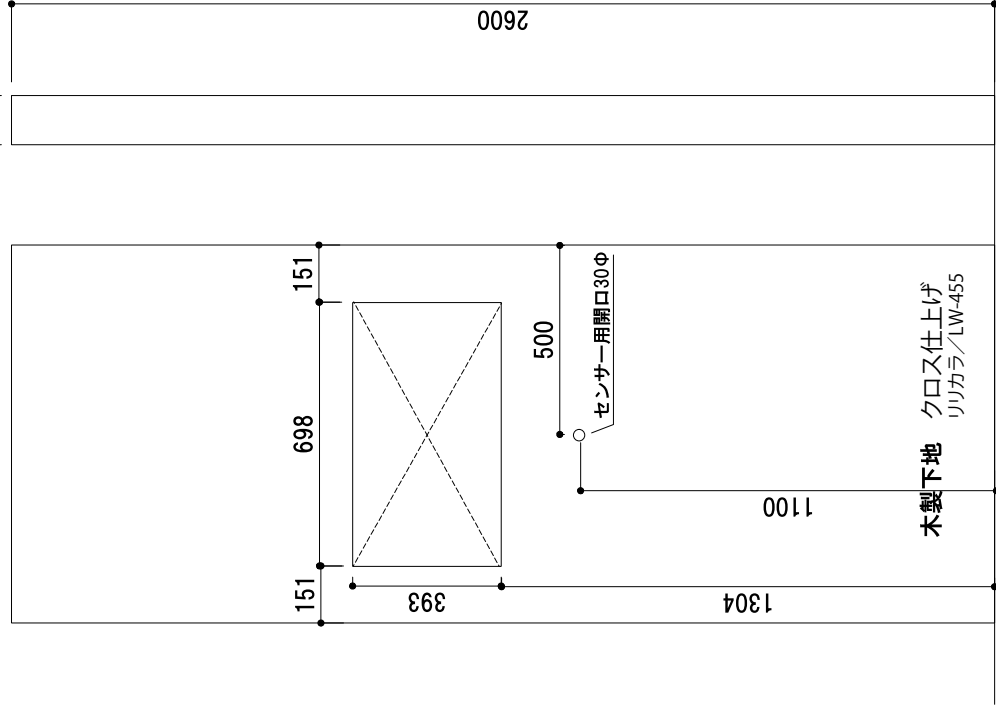

図2 製作物 詳細図

新規ガラスケース

クローズアップ展示パネル
B1サイズ、木製パネル t=25 化粧板仕上げ
既存アクリルパネルローレット止め
既存金具流用にて壁面取付のこと

グラフィックパネル

130

モニターカバー